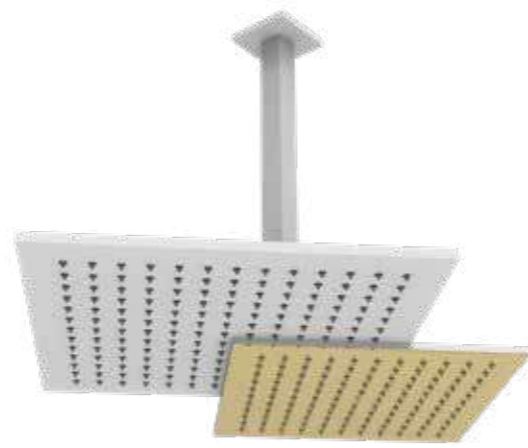

DUETTO Kit soffione doppio quadrato in acciaio
560x425 mm a parete, braccio doccia tondo XL 400 mm
ø 25,7 mm, con rosone di sicurezza.

✓ **KSDU560**

DUETTO Kit, double square stainless steel showerhead
560x425 mm, XL round shower arm 400 mm with
safety escutcheon, ø 25,7 mm.

Kit Pomme de douche carrée DUETTO d'acier
inoxydable 560x425 mm, bras de douche rond XL 400
mm avec rosace de sécurité, ø 25,7 mm.

VARIANTI / Variations / Variantes

- CR ..... € 680,00
- NEO/BIO ..... € 825,00
- ORO ..... € 995,00
- NEO-ORO/BIO-ORO ..... € 860,00
- NEO-CR/BIO-CR ..... € 810,00