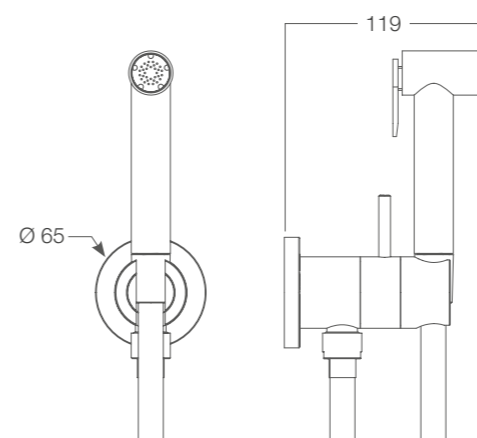

**KSPAT100-07**  
✓ H 128 mm  
✓ G. ½"

**KSPAQ100-09**  
✓ H 143,5 mm  
✓ G. ½"

**KSPAT101-07**  
✓ H 128 mm  
✓ G. ½"

**KSPAQ101-09**  
✓ H 143,5 mm  
✓ G. ½"

Miscelatore PRIMA incasso con supporto in ottone e piastra rettangolare 190x110mm, doccia igienica a pulsante STELLA tonda in ottone, flessibile SILVER 1200 mm.