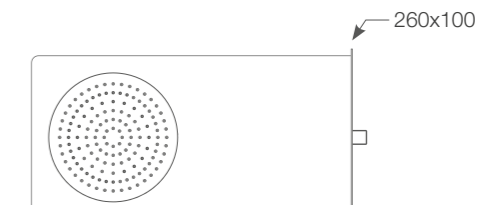

KU 001

✓ L 200x450 mm  
✓ G. 1/2" M

GI 001

✓ L 472 mm  
✓ G. 1/2" M

QU 201

✓ L 240x472 mm  
✓ G. 1/2" M

La linea Graffio offre soluzioni bagno complete. Una "haute couture" di lusso per l'ambiente doccia.

*The Graffio line offers complete bathroom solutions. A luxury "haute couture" for the shower environment.*