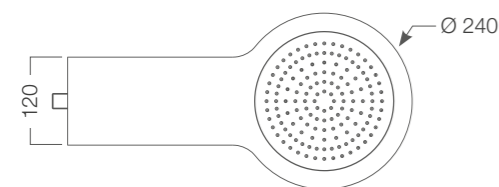

NW 001

✓ L 470 mm
✓ G. 1/2" M