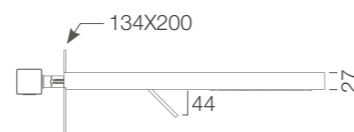

Soffione DARWIN 200x410 mm,
attacco a parete, getto pioggia e cascata.

✓ DW 001

*DARWIN wall mounted showerhead
200x410 mm, rain and cascade jet.*

*Pomme de douche murale DARWIN
200x410 mm, jet à pluie et cascade.*

VARIANTI / Variations / Variantes

■ ANB / ANN ..... € 1.200,00

ANB ANN

ANB - Anodizzato brillante/Anodized glittering/Anodisé brillant
ANN - Anodizzato nero/Anodized black/Anodisé noir

Partecipazione
Premio Compasso
d'Oro ADI

THE CHICAGO
ATHENAEUM
MUSEUM OF
ARCHITECTURE
AND DESIGN

Nominé
Prix de l'Innovation verte
IDEO BAIN
Paris

Menzione al
Grandesign Etico
International Award 2010
grandesignEtico

design Luca Papini

DW 001

✓ L 200x410 mm

Il corretto e proficuo utilizzo dell'acqua è sempre alla base del lavoro dei nostri tecnici. Quando nel 2008 insieme al designer Luca Papini è stato studiato il soffione Darwin, tutti i particolari sono stati pensati per ottenere un confortevole getto pioggia ed un notevole getto cascata pur mantenendo basse le portate. Il prodotto nel 2010 è stato premiato al Good Design Awards di Chicago nella sezione Bath & Accessories.

The correct and profitable use of water is always the base of the work of our technicians. When in 2008, together with the designer Luca Papini, the Darwin showerhead was studied, all the details have been designed to obtain a comfortable rain jet and a considerable waterfall jet while keeping the flow rates low. The product was awarded in 2010 at the Good Design of Chicago in the Bath & Accessories section.