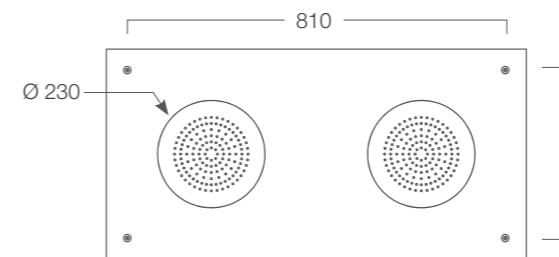

VARIANTI VETRO / Glass variations / Variantes verre

- T ..... € 750,00
- BI / NE ..... € 840,00

BI - Bianco/White/Blanc NE - Nero/Black/Noir T - Trasparente/Transparent

**CR 001**  
 □ 450x450 mm  
 ✓ G. 1/2" M