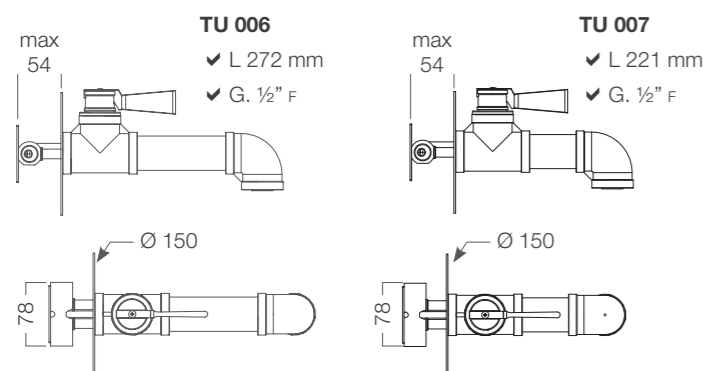

Miscelatore lavabo incasso TU-YO con piastra tonda.
✓ TU 006

TU-YO built-in washbasin mixer with round plate.
Mitigeur lavabo TU-YO encastré avec plaque ronde.

VARIANTI / Variations / Variantes

■ BI / NE.....	€ 390,00
■ RU / AR / VE.....	€ 400,00
■ IX.....	€ 375,00

Miscelatore gruppo vasca incasso TU-YO con piastra tonda.
✓ TU 007

TU YO concealed bath mixer with round plate
Mitigeur baignoire TU YO à encastrer avec plaque ronde.

VARIANTI / Variations / Variantes

■ BI / NE.....	€ 390,00
■ RU / AR / VE.....	€ 400,00
■ IX.....	€ 375,00

CARTUCCIA IN CERAMICA/Ceramic cartridge/Cartouche céramique Ø 35 mm.
SENZA SCARICO/Without waste/Sans vidage.

Miscelatore TU-YO, piantana.
✓ TU 001

TU-YO floor mounted mixer.
Mitigeur TU-YO, colonnette.

VARIANTI / Variations / Variantes

■ BI / NE.....	€ 980,00
■ RU / AR / VE.....	€ 1.020,00
■ IX.....	€ 940,00

Miscelatore TU-YO, piantana con accessori*.
✓ TU 002

TU-YO mixer, floor mounted with accessories*.
Mitigeur TU-YO, colonnette équipée*.

VARIANTI / Variations / Variantes

■ BI / NE.....	€ 1.300,00
■ RU / AR / VE.....	€ 1.350,00
■ IX.....	€ 1.250,00

*Portasciugamano e portasapone in ceramica tinta unita/
Towel holder and plain colour ceramic soap dish/
Porte-serviette et porte-savon en céramique couleur unie.
Con portasapone decorato/With decorated soap dish/Avec porte-savon décoré (ASR ASV DM LE) + € 90,00.