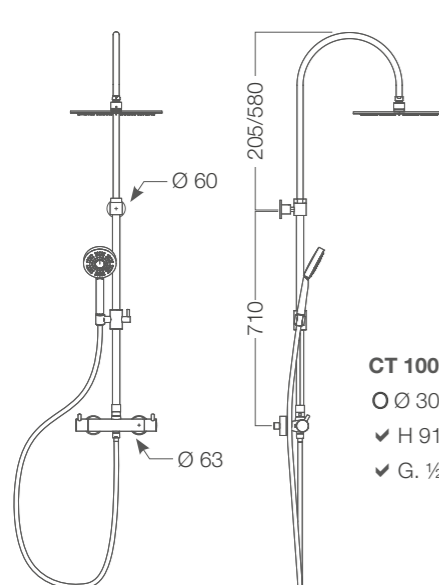

CT 100

○ Ø 300 mm
✓ H 915/1.290 mm
✓ G. 1/2" M