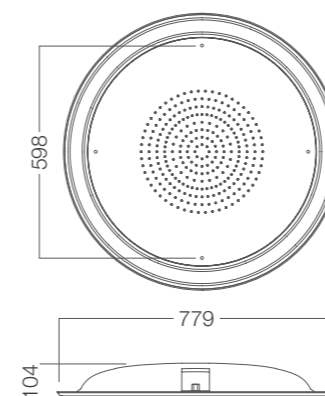

FR 003
✓ Ø 750 mm
✓ G. 1/2" M