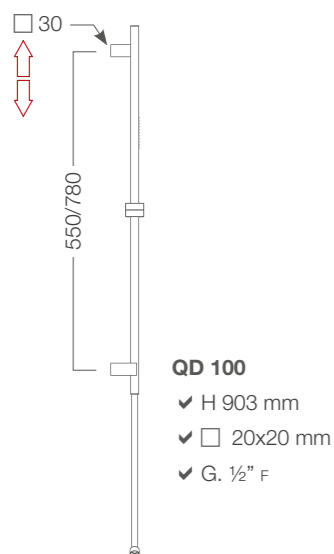

Saliscendi tondo LIMA 890 mm in ottone con miscelatore termostatico, doccia THETA in ABS, flessibile SILVER 1750 mm.

✓ LM 800

LIMA round brass sliding rail 890 mm with thermostatic mixer, THETA ABS handshower, SILVER flexible hose 1750 mm.

Rampe de douche ronde LIMA 890 mm en laiton avec mitigeur thermostatique, douchette THETA en ABS, flexible SILVER 1750 mm.

VARIANTI / Variations / Variantes

■ CR ..... € 329,00