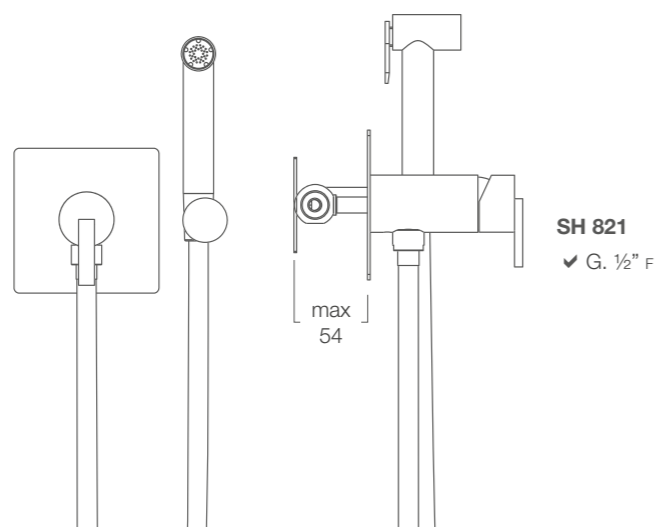

✓ SH 821 ABS

Con supporto cromato in ABS.

With chrome-plated ABS shower holder.

Avec support chrome en ABS.

■ CR ..... € 226,00

Miscelatore PRIMA PLUS incasso con supporto in ottone e piastra quadra 110 mm, doccia igienica a pulsante NAMIR quadra in ottone, flessibile SILVER 1200 mm.

✓ SH 822

PRIMA PLUS built-in mixer with brass shower holder and square plate 110 mm, NAMIR brass square hygienic shower with trigger, SILVER flexible hose 1200 mm.

Mitigeur PRIMA PLUS encastré avec support en laiton et plaque carrée 110 mm, douchette hygiénique carrée à levier NAMIR en laiton, flexible SILVER 1200 mm.

VARIANTI / Variations / Variantes

- ORO / BS / RS / NS ..... € 360,00
- CR ..... € 280,00
- NEO / BIO ..... € 350,00

ORO - Oro/Gold/Or BS - Bronzo spazzolato/Brushed brass/Laiton brossé
RS - Rame spazzolato/Brushed copper/Cuivre brossé
NS - Nickel spazzolato/Brushed nickel/Nickel brossé
BIO - Bianco opaco/Matte white/Blanche mate
NEO - Nero opaco/Matte black/Noire mate CR - Cromo/Chrome

✓ SH 822 ABS

Con supporto cromato in ABS.

With chrome-plated ABS shower holder.

Avec support chrome en ABS.

■ CR ..... € 264,00