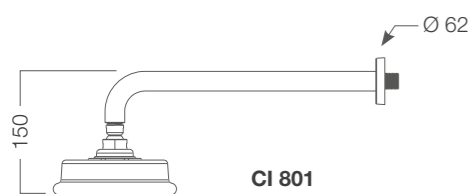

CI 801

Ø Ø 160 mm
✓ L 438,5 mm
✓ G. 1/2" M