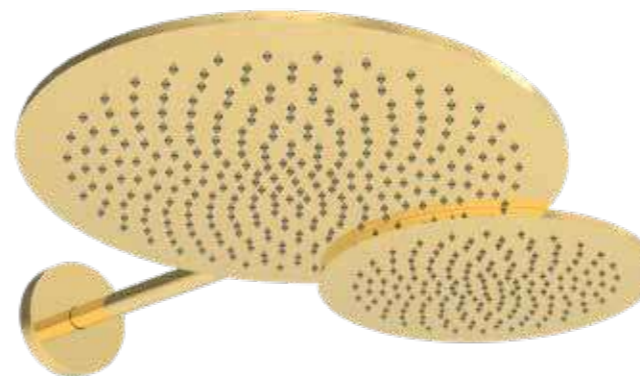

### PRESTIGIO E STORIA

Marmo di grande prestigio, fra i più ricercati al mondo, lo Statuario ha origine dal cuore profondo di un'unica montagna sopra Carrara. Si contraddistingue per la straordinaria lucentezza dovuta al bianco assoluto dai toni freddi e le sue venature grigie di varie tonalità. Ampiamente utilizzato in ambito scultoreo sin dall'antichità grazie alla sua struttura che si presta alla lavorazione a tutto tondo, oggi risulta essere ancora apprezzatissimo per la sua capacità di gratificare armoniosamente ogni gusto estetico.

*Kit Pomme de douche ronde DUETTO d'acier inoxydable Ø 400+Ø 300 mm, bras de douche rond XL 400 mm avec rosace de sécurité, ø 25,7 mm.*

VARIANTI / Variations / Variantes

- CR ..... € 645,00
- NEO/BIO ..... € 785,00
- ORO ..... € 950,00
- NEO-ORO/BIO-ORO ..... € 825,00
- NEO-CR/BIO-CR ..... € 765,00

**DUETTO Kit soffione doppio tondo in acciaio** ø450 ø300 mm, braccio doccia tondo 300 mm a soffitto, ø 25,7 mm.

✓ **KSDU450 01**

*DUETTO Kit, double round stainless steel showerhead Ø 400+Ø 300 mm, round ceiling shower arm 300 mm, ø 25,7 mm.*

*Kit Pomme de douche ronde DUETTO d'acier inoxydable Ø 400+Ø 300 mm, bras de douche plafond rond 300 mm, ø 25,7 mm.*

VARIANTI / Variations / Variantes

- CR ..... € 570,00
- NEO/BIO ..... € 695,00
- ORO ..... € 848,00
- NEO-ORO/BIO-ORO ..... € 735,00
- NEO-CR/BIO-CR ..... € 675,00