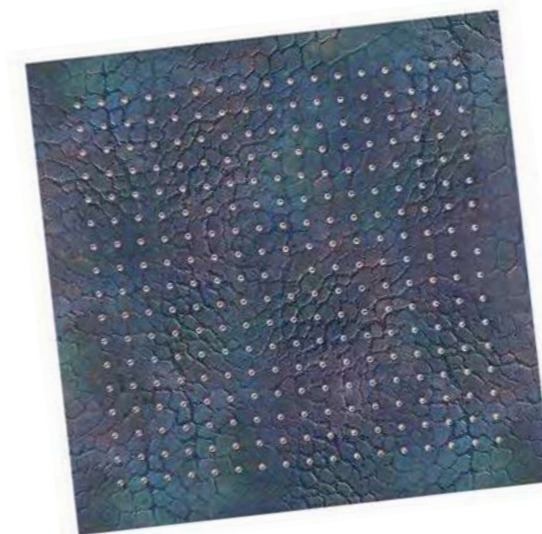

Soffione quadro SKIN 400x400 mm.

✓ SK 404

SKIN square showerhead 400x400 mm.

Pomme de douche carrée SKIN 400x400 mm.

VARIANTI / Variations / Variantes

■ ORO / AZ / BL / MA / RO / VE.....€ 720,00