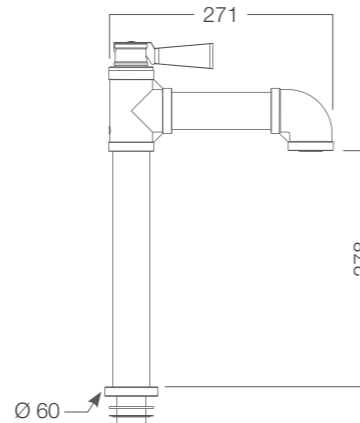

CARTUCCIA IN CERAMICA/  
Ceramic cartridge/  
Cartouche céramique Ø 35 mm.

**TU 040**  
✓ H 370 mm  
✓ M. 33x19 F/”

**TU 041**  
✓ H 400 mm  
✓ M. 33x19 F/”

Braccio doccia TU-YO con deviatore a catenella, soffione CIRANÒ Ø 250 mm, doccia MINIMALISTA in ABS\*, supporto doccia fisso TU-YO, flessibile RAGNO (per bianco e nero) o SILVER 1750 mm. (Soffione tinta unita □ BI ■ RO ■ NE)\*\*  
✓ TU 801