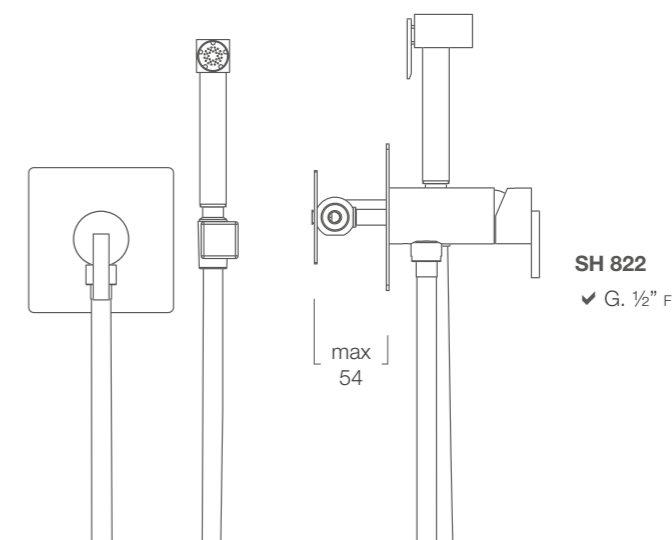

✓ SH 821 ABS

Con supporto cromato in ABS.

With chrome-plated ABS shower holder.

Avec support chrome en ABS.

■ CR ..... € 226,00

Miscelatore PRIMA PLUS incasso con supporto in ottone e piastra quadra 110 mm, doccia igienica a pulsante NAMIR quadra in ottone, flessibile SILVER 1200 mm.

✓ SH 822

PRIMA PLUS built-in mixer with brass shower holder and square plate 110 mm, NAMIR brass square hygienic shower with trigger, SILVER flexible hose 1200 mm.

Mitigeur PRIMA PLUS encastré avec support en laiton et plaque carrée 110 mm, douchette hygiénique carrée à levier NAMIR en laiton, flexible SILVER 1200 mm.

VARIANTI / Variations / Variantes

- ORO / BS / RS / NS ..... € 360,00
- CR ..... € 280,00
- NEO / BIO ..... € 350,00

ORO - Oro/Gold/Or BS - Bronzo spazzolato/Brushed brass/Laiton brossé
RS - Rame spazzolato/Brushed copper/Cuivre brossé
NS - Nickel spazzolato/Brushed nickel/Nickel brossé
BIO - Bianco opaco/Matte white/Blanche mate
NEO - Nero opaco/Matte black/Noire mate CR - Cromo/Chrome

✓ SH 822 ABS

Con supporto cromato in ABS.

With chrome-plated ABS shower holder.

Avec support chrome en ABS.

■ CR ..... € 264,00