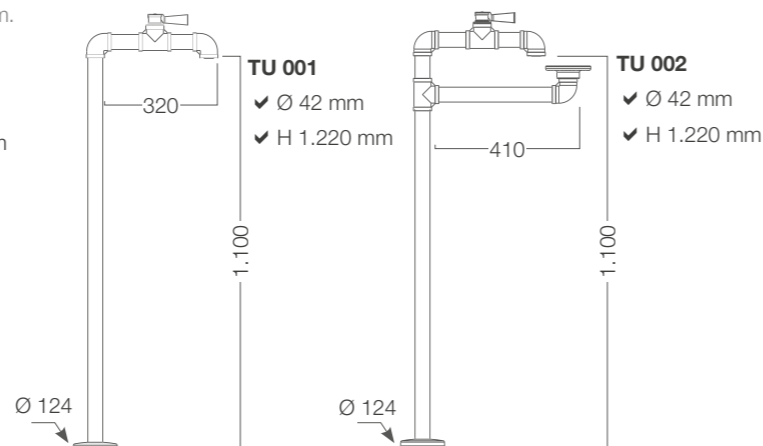

Miscelatore lavabo incasso TU-YO con piastra tonda.
✓ TU 006

TU-YO built-in washbasin mixer with round plate.
Mitigeur lavabo TU-YO encastré avec plaque ronde.

VARIANTI / Variations / Variantes

■ BI / NE.....	€ 390,00
■ RU / AR / VE.....	€ 400,00
■ IX.....	€ 375,00

Miscelatore gruppo vasca incasso TU-YO con piastra tonda.
✓ TU 007

TU YO concealed bath mixer with round plate
Mitigeur baignoire TU YO à encastrer avec plaque ronde.

VARIANTI / Variations / Variantes

■ BI / NE.....	€ 390,00
■ RU / AR / VE.....	€ 400,00
■ IX.....	€ 375,00

CARTUCCIA IN CERAMICA/Ceramic cartridge/Cartouche céramique Ø 35 mm.
SENZA SCARICO/Without waste/Sans vidage.

Miscelatore TU-YO, piantana.
✓ TU 001

TU-YO floor mounted mixer.
Mitigeur TU-YO, colonnette.

VARIANTI / Variations / Variantes

■ BI / NE.....	€ 980,00
■ RU / AR / VE.....	€ 1.020,00
■ IX.....	€ 940,00

Miscelatore TU-YO, piantana con accessori*.
✓ TU 002

TU-YO mixer, floor mounted with accessories*.
Mitigeur TU-YO, colonnette équipée*.

VARIANTI / Variations / Variantes

■ BI / NE.....	€ 1.300,00
■ RU / AR / VE.....	€ 1.350,00
■ IX.....	€ 1.250,00

*Portasciugamano e portasapone in ceramica tinta unita/
Towel holder and plain colour ceramic soap dish/
Porte-serviette et porte-savon en céramique couleur unie.
Con portasapone decorato/With decorated soap dish/Avec porte-savon décoré (ASR ASV DM LE) + € 90,00.

Miscelatore bidet TU-YO.
✓ TU 010

TU-YO bidet mixer.
Mitigeur bidet TU-YO.

VARIANTI / Variations / Variantes

■ BI / NE.....	€ 385,00
■ RU / AR / VE.....	€ 390,00
■ IX.....	€ 370,00

CARTUCCIA IN CERAMICA/Ceramic cartridge/Cartouche céramique Ø 35 mm.
SENZA SCARICO/Without waste/Sans vidage.

Miscelatore incasso TU-YO, con deviatore 2 vie.
✓ TU 020