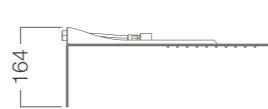

VARIANTI / Variations / Variantes

■ IX ..... € 800,00

IX

IX - Acciaio/Steel/Acier

ST 201

- ✓ L 300x120 mm
- ✓ G. 1/2" M

ST 202

- ✓ L 420x170 mm
- ✓ G. 1/2" M