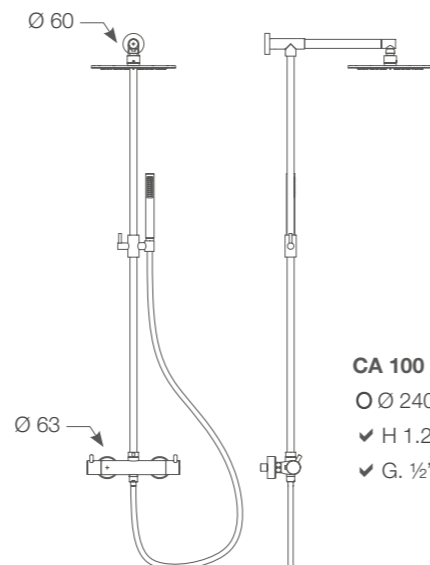

CA 100

○ Ø 240 mm
✓ H 1.212 mm
✓ G. 1/2" M