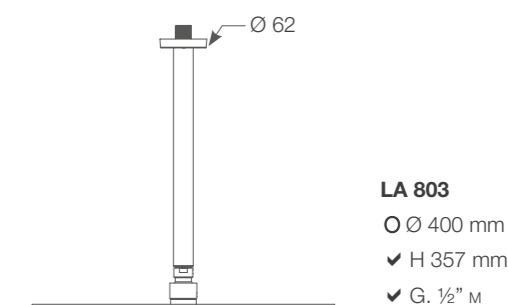

Soffione tondo LAGUNA Ø 400 mm.

✓ LA 001

LAGUNA round showerhead Ø 400 mm.

Pomme de douche ronde LAGUNA Ø 400 mm.

VARIANTI / Variations / Variantes

- PME502 / PM110 ..... € 680,00
- MA77 / MA02 / AG ..... € 700,00
- EOD191 / EO40 / ORO / NO40 ..... € 950,00
- NO40 NEO / EOD191 NEO ..... € 880,00

PME502 - Murrina azzurra/Light blue murrina/Murrina bleu clair PM110 - Murrina pastello/Pastel colour murrina/Murrina pastel
MA77 - Murrina pastello-base argento/Pastel colour murrina-silver leaf/Murrina pastel-base argent
MA02 - Murrina nera-base argento/Black murrina-silver leaf/Murrina noir-base argent EOD191 - Fantasia scura-base oro/Dark pattern-golden leaf/
Fantaisie foncée-base or EO40 - Alga rossa-base oro/Red seaweed-golden leaf/Algue rouge-base or
NO40 - Alga nera/Black Seaweed/Algue noire ORO - Oro/Gold/Or AG - Argento/Silver/Argent

SOFFIONE CROMO /
Chrome showerhead / Pomme de douche chrome

SOFFIONE ORO /
Gold showerhead / Pomme de douche or

SOFFIONE NERO OPACO /
Matte black showerhead / Pomme de douche noire mate

Soffione tondo LAGUNA Ø 400 mm,
braccio doccia tondo 400 mm.

✓ LA 801

LAGUNA round showerhead Ø 400 mm,
round shower arm 400 mm.

Pomme de douche ronde LAGUNA
Ø 400 mm, bras mural rond 400 mm.

VARIANTI / Variations / Variantes

- PME502 / PM110 ..... € 880,00
- MA77 / MA02 / AG ..... € 900,00
- EOD191 ORO / ORO /
  EO40 ORO / NO40 ORO ..... € 1.200,00
- NO40 NEO ..... € 950,00

Soffione tondo LAGUNA Ø 400 mm,
braccio doccia tondo attacco a soffitto
300 mm.

✓ LA 803

LAGUNA round showerhead Ø 400 mm,
round ceiling mounted shower arm 300 mm.

Pomme de douche ronde LAGUNA
Ø 400 mm, bras plafond rond 300 mm.

VARIANTI / Variations / Variantes

- PME502 / PM110 ..... € 810,00
- MA77 / MA02 / AG ..... € 830,00
- EOD191 ORO / ORO /
  EO40 ORO / NO40 ORO ..... € 1.130,00
- NO40 NEO ..... € 880,00