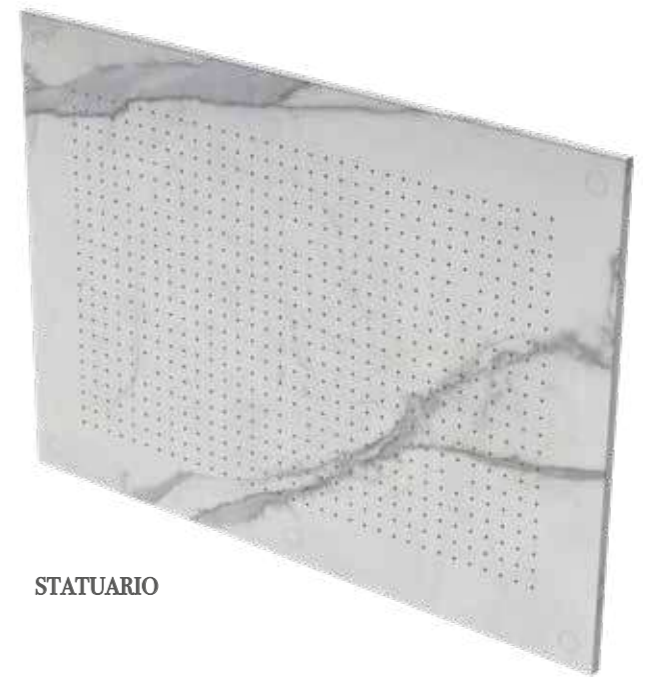

STATUARIO

Soffione ad incasso CANOVA in marmo Calacatta Oro di Carrara 760x550 mm h15 mm.

✓ **SCAR075CA**

CANOVA Calacatta square ceiling mounted showerhead 760x550 mm h15 mm.

Pomme de douche à plafond carée CANOVA Calacatta 760x550 mm h15 mm.

■ ..... € 9.900,00

Soffione ad incasso CANOVA in marmo Statuario 760x550 mm h15 mm.

✓ **SCAR075ST**

CANOVA Statuario square ceiling mounted showerhead 760x550 mm h15 mm.

Pomme de douche à plafond carée CANOVA Statuario 760x550 mm h15 mm.

■ ..... € 9.900,00

Soffione ad incasso CANOVA in marmo Portoro 760x550 mm h15 mm.

✓ **SCAR075PO**

CANOVA Portoro square ceiling mounted showerhead 760x550 mm h15 mm.

Pomme de douche à plafond carée CANOVA Portoro 760x550 mm h15 mm.

■ ..... € 10.500,00