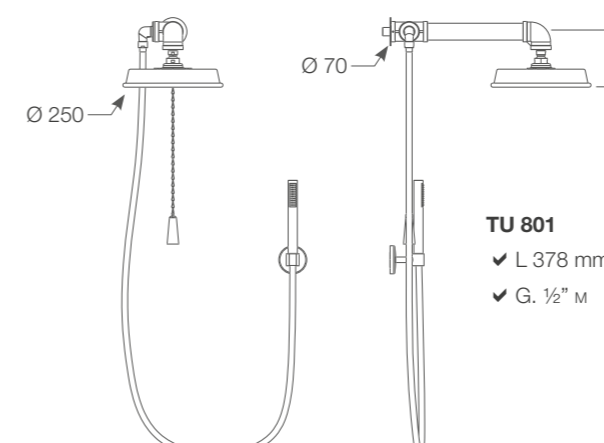

TU-YO shower arm with diverter chain, CIRANÒ showerhead Ø 250 mm, MINIMALISTA ABS hand shower*, TU-YO fixed shower holder, RAGNO (on white and black) or SILVER flexible hose 1750 mm. (Plain colour showerhead)**.

Bras douche TU-YO avec inverseur à chaîne, pomme de douche CIRANÒ Ø 250 mm, douchette MINIMALISTA en ABS*, support fixe TU-YO, flexible RAGNO (pour blanc et noir) ou SILVER 1750 mm. (Pomme de douche couleur unie)**.

VARIANTI / Variations / Variantes

- BI / NE.....€ 700,00
- RU / AR / VE.....€ 740,00
- IX.....€ 650,00

* BI / NE - Bianca o nera/White or black/Blanche ou noire.
RU / AR / VE / IX - Cromata/Chrome plated/Chrome.

** Con soffione decorato/With decorated showerhead/Avec pomme de douche décorée
(■ ASR ■ ASV ■ DM ■ LE) + € 110,00.

TU 801
✓ L 378 mm
✓ G. 1/2" M

✓ TU 050

TU YO water outlet with rosette Ø70 mm

Prise d'eau TU YO avec rosace Ø70 mm

VARIANTI / Variations / Variantes

- BI / NE / RU / AR / VE.....€ 40,00
- IX.....€ 36,00

✓ TU 906

TU-YO fixed shower holder. (Coordinated colour).

Support fixe TU-YO. (Couleur coordonnée).

VARIANTI / Variations / Variantes

- BI / NE / RU / AR / VE.....€ 74,00
- IX.....€ 60,00