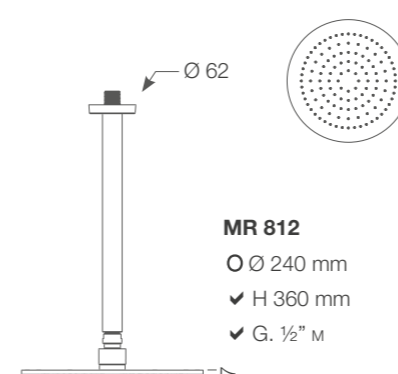

✓ MR 853

MOND-RAIN square showerhead 300x300 mm,  
round ceiling mounted shower arm 300 mm,  
square rosette.

Pomme de douche carrée MOND-RAIN  
300x300 mm, bras plafond rond 300 mm,  
rosette carrée.

■ ..... € 395,00

MR 802

- Ø 240 mm
- ✓ Ø 26 mm
- ✓ L 477 mm
- ✓ G. ½" M

MR 803

- Ø 300 mm
- ✓ Ø 26 mm
- ✓ L 507 mm
- ✓ G. ½" M

MR 842

- 240x240 mm
- ✓ Ø 20 mm
- ✓ L 472 mm
- ✓ G. ½" M

MR 843

- 300x300 mm
- ✓ Ø 20 mm
- ✓ L 502 mm
- ✓ G. ½" M