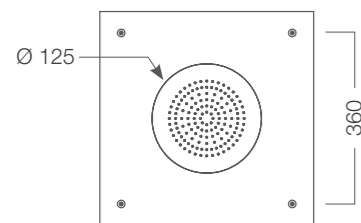

CR 001
□ 450x450 mm
✓ G. 1/2" M