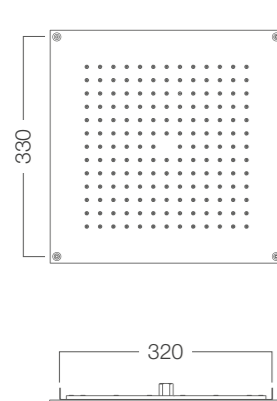

BIO - Bianco opaco/Matte white/Blanche mate NEO - Nero opaco/Matte black/Noire mate ORO - Oro/Gold/Or IX - Acciaio/Steel/Acier

KI 411
✓ L/H 350 mm
✓ G. 1/2" M