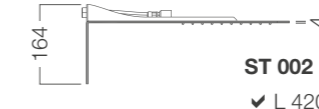

ST 002

- ✓ L 420x170 mm
- ✓ G. 1/2" M