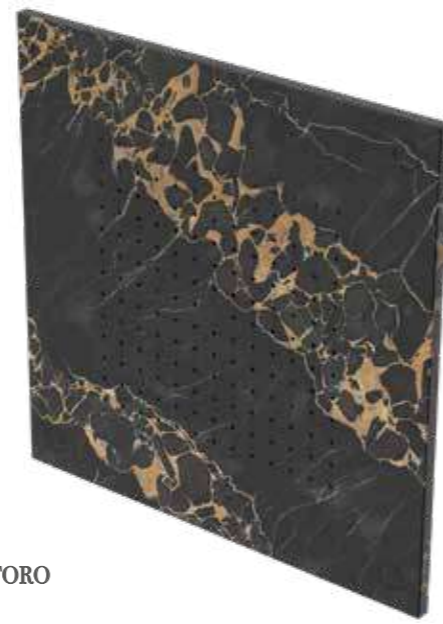

PORTORO

Soffione quadrato ad incasso CANOVA in marmo Calacatta Oro di Carrara, 420x420 mm h15 mm.

✓ **SCAQ073CA**

CANOVA square ceiling mounted showerhead in Gold Calacatta marble to Carrara, 420x420 mm h15 mm.

Pomme de douche à plafond carée CANOVA en marbre Calacatta Oro de Carrare, 420x420 mm h15 mm.

■ ..... € 5.500,00

Soffione quadrato ad incasso CANOVA in marmo Statuario, 420x420 mm h15 mm.

✓ **SCAQ073ST**

CANOVA square ceiling mounted showerhead in Statuario marble to Carrara, 420x420 mm h15 mm.

Pomme de douche à plafond carée CANOVA en marbre Statuario Oro de Carrare, 420x420 mm h15 mm.

■ ..... € 5.500,00

Soffione quadrato ad incasso CANOVA in marmo Portoro di La Spezia, 420x420 mm h15 mm.

✓ **SCAQ073PO**

CANOVA square ceiling mounted showerhead in Portoro marble to La Spezia, 420x420 mm h15 mm.

Pomme de douche à plafond carée CANOVA en marbre Portoro de La Spezia, 420x420 mm h15 mm.

■ ..... € 6.100,00