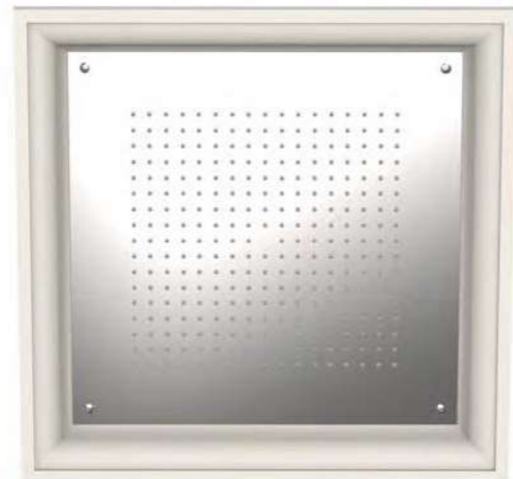

Pomme de douche plafond ronde  
FRAME Ø 320 mm, encastrée.

VARIANTI CORNICE / Frame variations /  
Variantes cadre

- BI ..... € 300,00
- ORO / AG ..... € 340,00

BI - Bianco/White/Blanc ORO - Oro/Gold/Or AG - Argento/Silver/Argent

FRAME round exposed ceiling mounted showerhead  
Ø 900 mm.

Pomme de douche plafond ronde FRAME Ø 900 mm,  
externe.

VARIANTI CORNICE / Frame variations / Variantes cadre

- BI ..... € 2.100,00
- ORO / AG ..... € 2.370,00