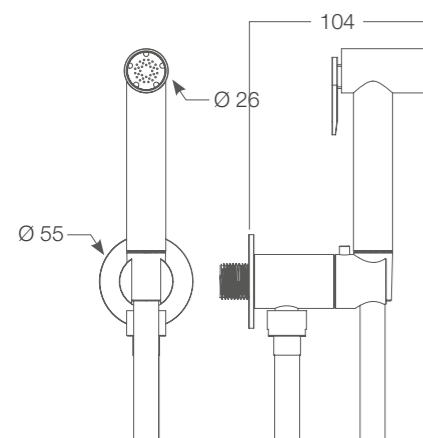

KSPAT100-07
✓ H 128 mm
✓ G. ½"