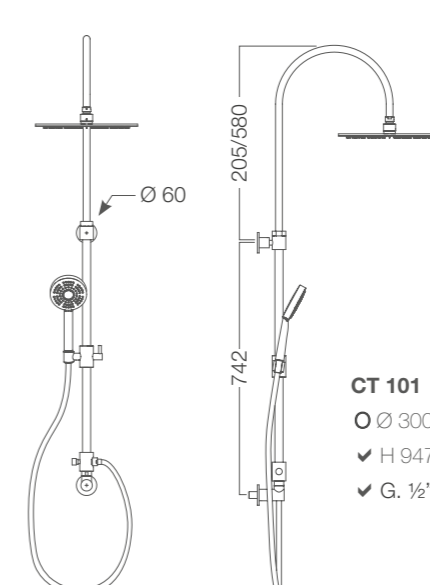

CA 100

○ Ø 240 mm  
✓ H 1.212 mm  
✓ G. 1/2" M

CT 101

○ Ø 300 mm  
✓ H 947/1.322 mm  
✓ G. 1/2" M

Colonna doccia UNICA in ottone, attacco a parete alto, soffione tondo GIPZY Ø 240 mm in acciaio cromato, doccia MINIMALISTA monogetto in ottone, flessibile ULTRAFLEX 1750 mm.