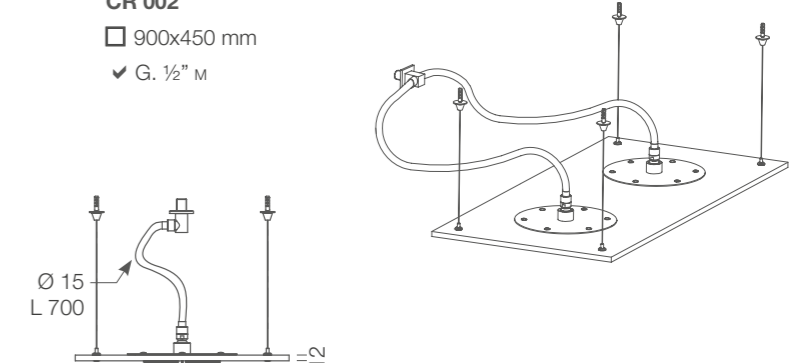

CR 002
□ 900x450 mm
✓ G. 1/2" M