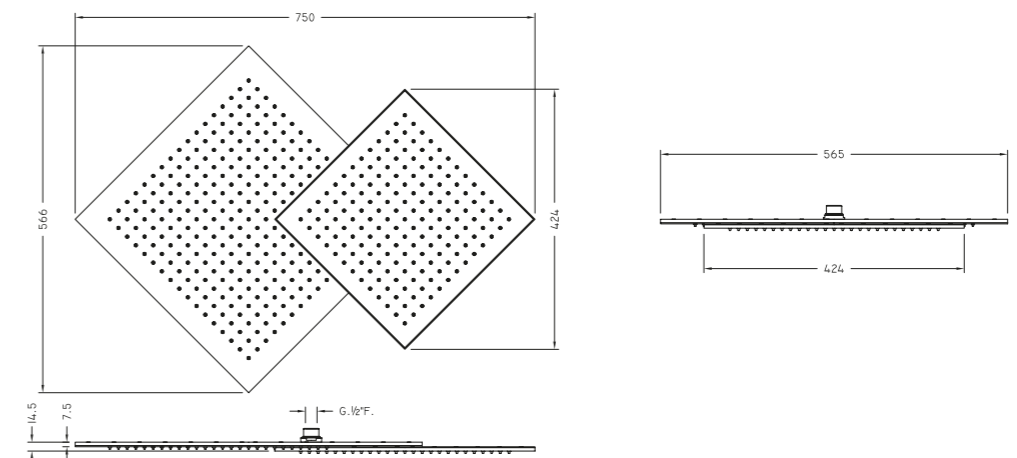

DUETTO Kit soffione doppio quadrato in acciaio
560x425 mm a parete, braccio doccia tondo XL 400 mm
ø 25,7 mm, con rosone di sicurezza.

✓ **KSDU560**

DUETTO Kit, double square stainless steel showerhead
560x425 mm, XL round shower arm 400 mm with
safety escutcheon, ø 25,7 mm.

Kit Pomme de douche carrée DUETTO d'acier
inoxydable 560x425 mm, bras de douche rond XL 400
mm avec rosace de sécurité, ø 25,7 mm.

VARIANTI / Variations / Variantes

- CR ..... € 680,00
- NEO/BIO ..... € 825,00
- ORO ..... € 995,00
- NEO-ORO/BIO-ORO ..... € 860,00
- NEO-CR/BIO-CR ..... € 810,00

DUETTO Kit soffione doppio quadrato in acciaio
560x425 mm, braccio doccia quadro 300 mm a soffitto,
22x22 mm.

✓ **KSDU560 01**

DUETTO Kit, double square stainless steel
showerhead 560x425 mm, square ceiling shower arm
300 mm 22x22 mm.

Kit Pomme de douche carrée DUETTO d'acier
inoxydable 560x425 mm, bras de douche plafond
carrée 300 mm 22x22 mm.

VARIANTI / Variations / Variantes

- CR ..... € 650,00
- NEO/BIO ..... € 790,00
- ORO ..... € 955,00
- NEO-ORO/BIO-ORO ..... € 825,00
- NEO-CR/BIO-CR ..... € 775,00

Kit disponibili - Available kits:

DUETTO kit soffione doppio quadrato in acciaio
750x565 mm con braccio doccia quadro 300 mm
a soffitto, 22x22 mm.

✓ **KSDU750 01**

DUETTO Kit, double square stainless steel
showerhead 750x565 mm, square ceiling shower
arm 300 mm 22x22 mm.

Kit Pomme de douche carrée DUETTO d'acier
inoxydable 750x565 mm bras de douche plafond
carrée 300 mm 22x22 mm.

VARIANTI / Variations / Variantes

- CR ..... € 836,00
- NEO/BIO ..... € 975,00
- ORO ..... € 1205,00
- NEO-ORO/BIO-ORO ..... € 1005,00
- NEO-CR/BIO-CR ..... € 960,00

DUETTO Kit soffione doppio quadrato in acciaio
750x565 mm a parete, braccio doccia tondo XXL 500
mm ø 25,7 mm, con rosone di sicurezza.

✓ **KSDU750**