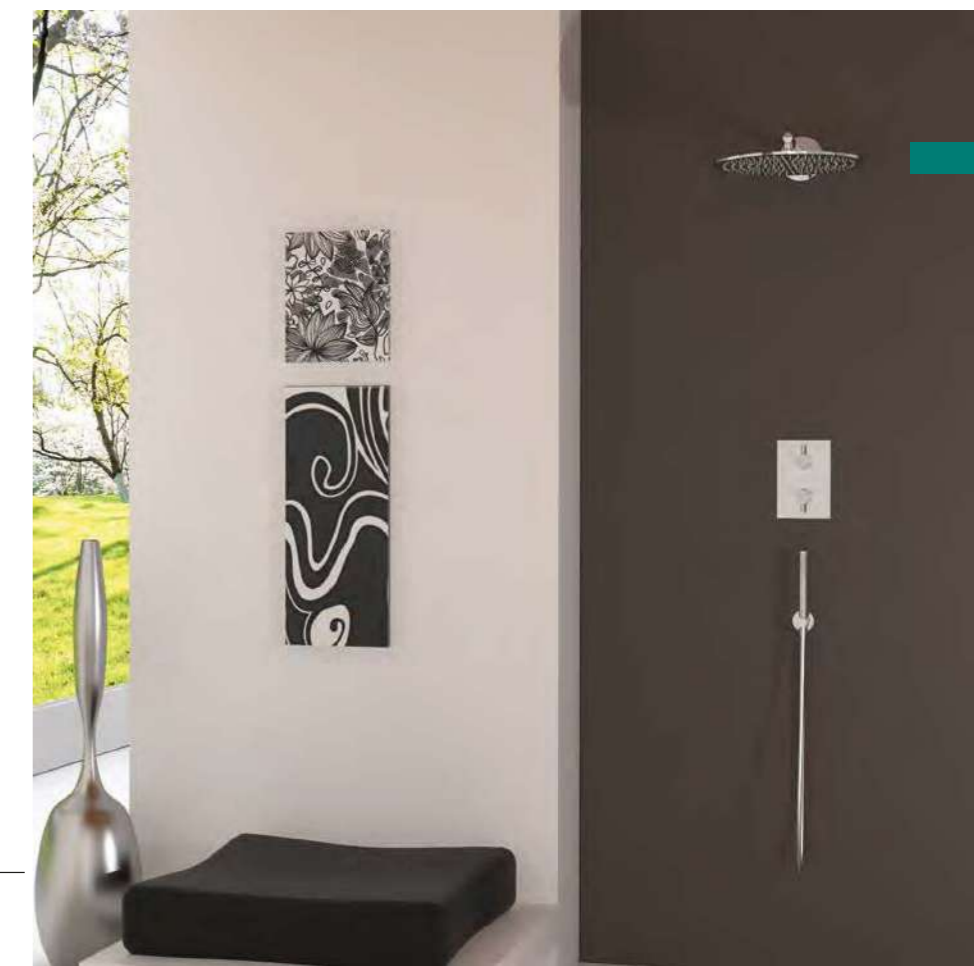

AM 020 / AM 420

- Ø 400 mm
- 400x400 mm
- ✓ H 210 mm
- ✓ G. 1/2" M

QUOTE CONSIGLIATE/
Recommended distances/
Distances recommandées