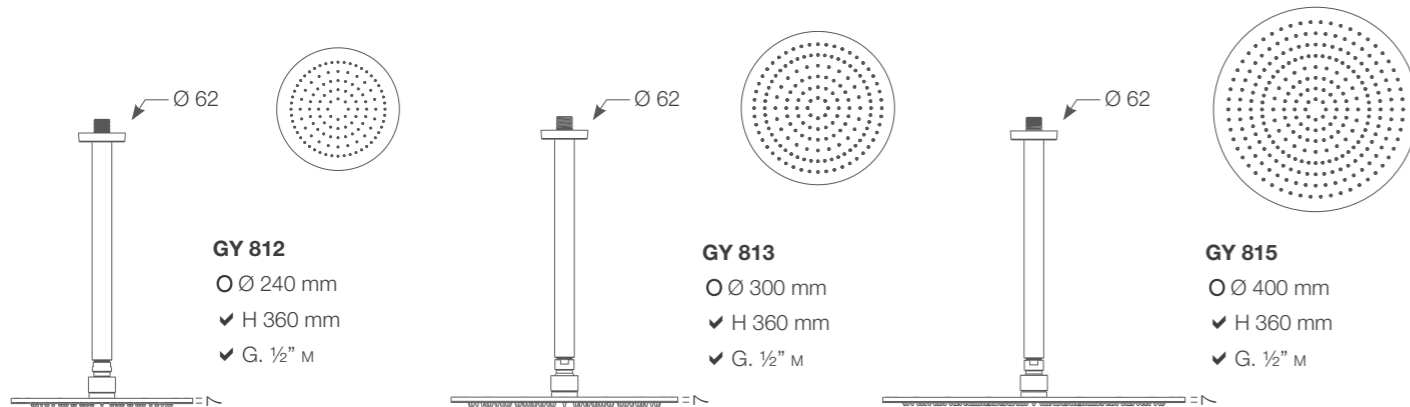

ORO - Oro/Gold/Or ORO-R - Oro rosa/Rose gold/Or rose

BS - Bronzo spazzolato/Brushed brass/Laiton brossé RS - Rame spazzolato/Brushed copper/Cuivre brossé
NS - Nickel spazzolato/Brushed nickel/Nickel brossé GG - Grafite/Graphite CR - Cromo/Chrome
BIO - Bianco opaco/Matte white/Blanche mate NEO - Nero opaco/Matte black/Noire mate

Soffione quadro GIPZY 400x400 mm, braccio doccia
tondo 300 mm attacco a soffitto, rosone quadro.

✓ GY 855

GIPZY square showerhead 400x400 mm, round ceiling
mounted shower arm 300 mm, square rosette.

Pomme de douche carrée GIPZY 400x400 mm,
bras plafond rond 300 mm, rosette carrée.

VARIANTI / Variations / Variantes

- ORO / BS / RS..... € 750,00
- ORO-R..... € 790,00
- NS..... € 725,00
- NEO / BIO / GG..... € 700,00
- CR..... € 490,00

Soffione quadro GIPZY 240x240 mm, braccio doccia
tondo 300 mm attacco a soffitto, rosone quadro.

✓ GY 852

GIPZY square showerhead 240x240 mm, round
ceiling mounted shower arm 300 mm, square rosette.

Pomme de douche carrée GIPZY 240x240 mm,
bras plafond rond 300 mm, rosette carrée.

VARIANTI / Variations / Variantes

- ORO / BS / RS..... € 455,00
- ORO-R..... € 500,00
- NS..... € 435,00
- NEO / BIO / GG..... € 420,00
- CR..... € 300,00

Soffione quadro GIPZY 300x300 mm, braccio doccia
tondo 300 mm attacco a soffitto, rosone quadro.

✓ GY 853

GIPZY square showerhead 300x300 mm, round ceiling
mounted shower arm 300 mm, square rosette.

Pomme de douche carrée GIPZY 300x300 mm,
bras plafond rond 300 mm, rosette carrée.

VARIANTI / Variations / Variantes

- ORO / BS / RS..... € 495,00
- ORO-R..... € 540,00
- NS..... € 470,00
- NEO / BIO / GG..... € 460,00
- CR..... € 340,00