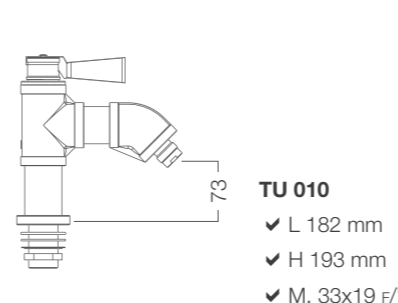

Miscelatore bidet TU-YO.  
✓ TU 010

TU-YO bidet mixer.  
Mitigeur bidet TU-YO.

VARIANTI / Variations / Variantes

■ BI / NE.....	€ 385,00
■ RU / AR / VE.....	€ 390,00
■ IX.....	€ 370,00

CARTUCCIA IN CERAMICA/Ceramic cartridge/Cartouche céramique Ø 35 mm.  
SENZA SCARICO/Without waste/Sans vidage.