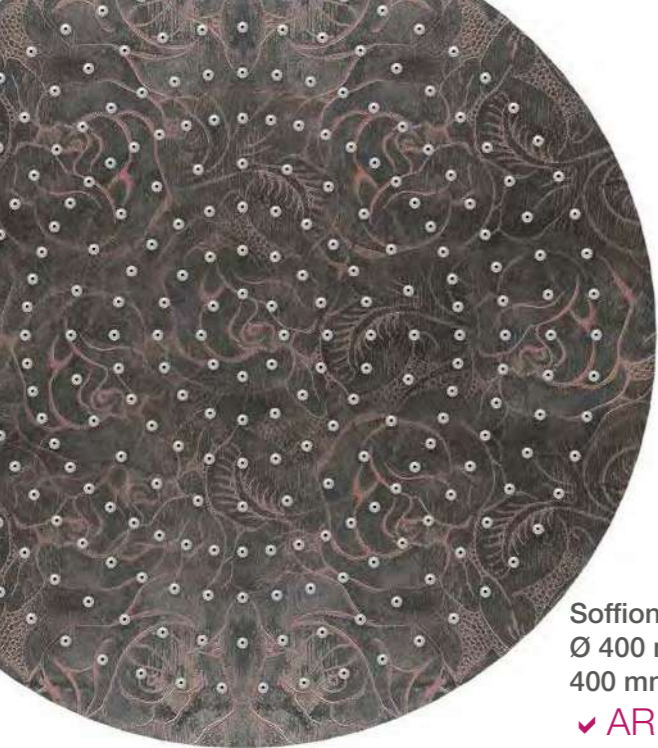

Soffione tondo ARABESQUE
Ø 400 mm.

✓ AR 004

ARABESQUE round showerhead
Ø 400 mm.

Pomme de douche ronde
ARABESQUE Ø 400 mm.

VARIANTI / Variations / Variantes

■ ORO / AG / BL / MA /
RO / VE ..... € 695,00

Soffione tondo ARABESQUE
Ø 400 mm, braccio doccia tondo
400 mm.

✓ AR 804

ARABESQUE round showerhead
Ø 400 mm, round shower arm
400 mm.

Pomme de douche ronde
ARABESQUE Ø 400 mm, bras mural
rond 400 mm.

VARIANTI / Variations / Variantes

■ ORO / AG / BL / MA /
RO / VE ..... € 870,00