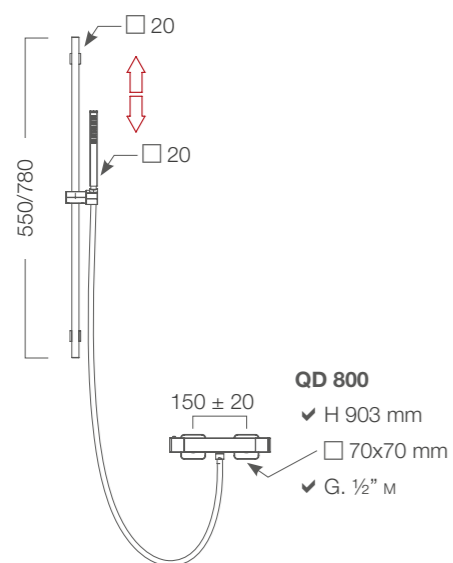

■ CR ..... € 230,00

**Saliscendi tondo LIMA 890 mm in ottone.**

✓ LM 190

*LIMA round brass sliding rail 890 mm.*

*Rampe de douche ronde LIMA 890 mm en laiton.*

VARIANTI / Variations / Variantes

■ CR ..... € 100,00