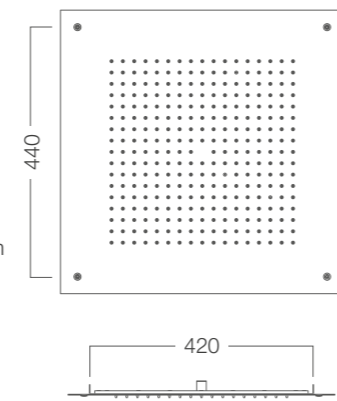

KI 412
✓ L/H 400 mm
✓ G. 1/2" M

KI 414
✓ L/H 500 mm
✓ G. 1/2" M