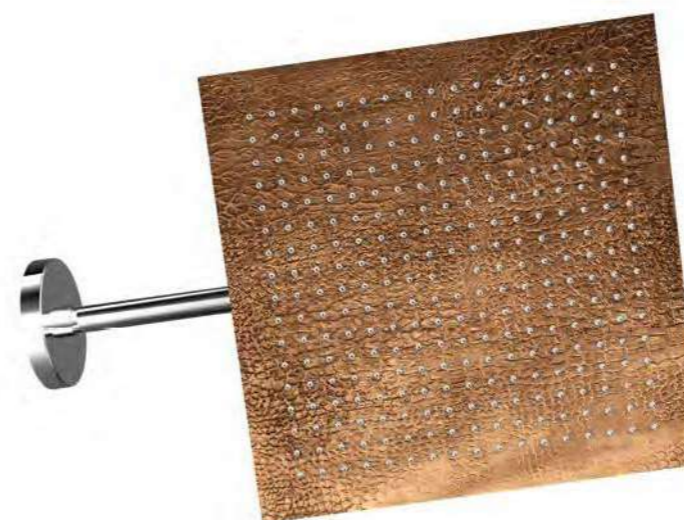

**Soffione quadro SKIN 400x400 mm,
braccio doccia quadro 300 mm, attacco a soffitto.**

✓ SK 854

SKIN square showerhead 400x400 mm,
square ceiling mounted shower arm 300 mm.

Pomme de douche carrée SKIN 400x400 mm,
bras plafond carré 300 mm.

VARIANTI / Variations / Variantes

■ ORO / AZ / BL / MA / RO / VE.....€ 870,00

**Soffione quadro SKIN 400x400 mm,
braccio doccia tondo 400 mm.**

✓ SK 844

SKIN square showerhead 400x400 mm,
round shower arm 400 mm.

Pomme de douche carrée SKIN 400x400 mm,
bras mural rond 400 mm.

VARIANTI / Variations / Variantes

■ ORO / AZ / BL / MA / RO / VE.....€ 895,00