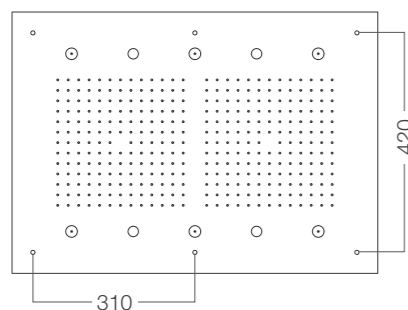

Soffione rettangolare KINGS
700x500 mm ad incasso,
6 nebulizzatori, cromoterapia
con radiocomando.

✓ KI 271

*KINGS rectangular ceiling mounted
showerhead 700x500 mm,
6 mist sprays, chromotherapy
with remote control.*

*Pomme de douche à plafond
rectangulaire Kings 700x500 mm
encastrée, 6 jets brumiseurs,
chromothérapie avec radiocommande.*

VARIANTI / Variations / Variantes

■ IX.....€ 2.050,00
■ NEO / BIO.....€ 2.350,00

Soffione rettangolare ARABESQUE
700x500 mm ad incasso,
6 nebulizzatori, cromoterapia
con radiocomando.

✓ AR 271

*ARABESQUE rectangular ceiling
mounted showerhead 700x500 mm,
6 mist sprays, chromotherapy
with remote control.*

*Pomme de douche à plafond
rectangulaire ARABESQUE 700x500
mm encastrée, 6 jets brumiseurs,
chromothérapie avec radiocommande.*

VARIANTI / Variations / Variantes

■ ORO / AG / BL / MA /
RO / VE.....€ 2.600,00

Soffione rettangolare SKIN
700x500 mm ad incasso,
6 nebulizzatori, cromoterapia
con radiocomando.

✓ SK 271

*SKIN rectangular ceiling mounted
showerhead 700x500 mm,
6 mist sprays, chromotherapy
with remote control.*

*Pomme de douche à plafond
rectangulaire SKIN 700x500 mm
encastrée, 6 jets brumiseurs,
chromothérapie avec radiocommande.*

VARIANTI / Variations / Variantes

■ ORO / AG / BL / MA /
RO / VE.....€ 2.600,00

IX - Acciaio/Steel/Acier BIO - Bianco opaco/Matte white/Blanche mate NEO - Nero opaco/Matte black/Noire mate
ORO - Oro/Gold/Or AG - Base argento/Silver base/Base argent BL - Base blu/Blue base/Base bleu
MA - Base marrone/Brown base/Base brun RO - Base rosso/Red base/Base rouge VE - Base verde/Green base/Base vert

KI 271 / AR 271 / SK 271

✓ L 700x500 mm
✓ G. 1/2" M