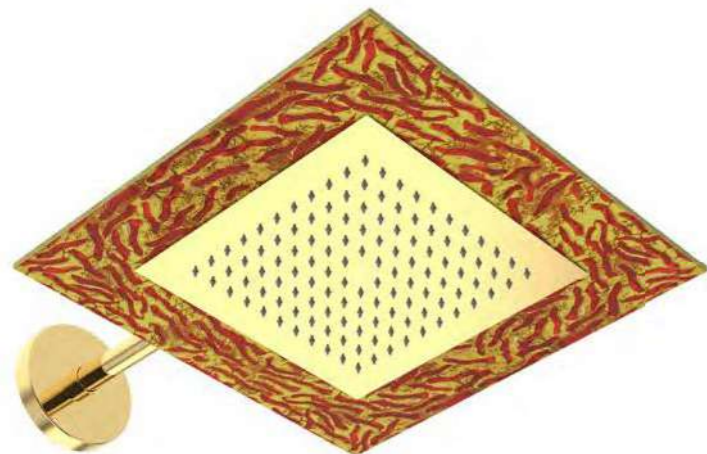

Soffione quadro LAGUNA 400x400 mm,
braccio doccia tondo 400 mm.

✓ LA 802

LAGUNA square showerhead 400x400 mm,
round shower arm 400 mm.

Pomme de douche carrée LAGUNA
400x400 mm, bras mural rond 400 mm.

VARIANTI / Variations / Variantes

- PME502 / PM110 ..... € 880,00
- MA77 / MA02 / AG ..... € 900,00
- EOD191 ORO / ORO /
  EO40 ORO / NO40 ORO ..... € 1.200,00
- NO40 NEO ..... € 950,00