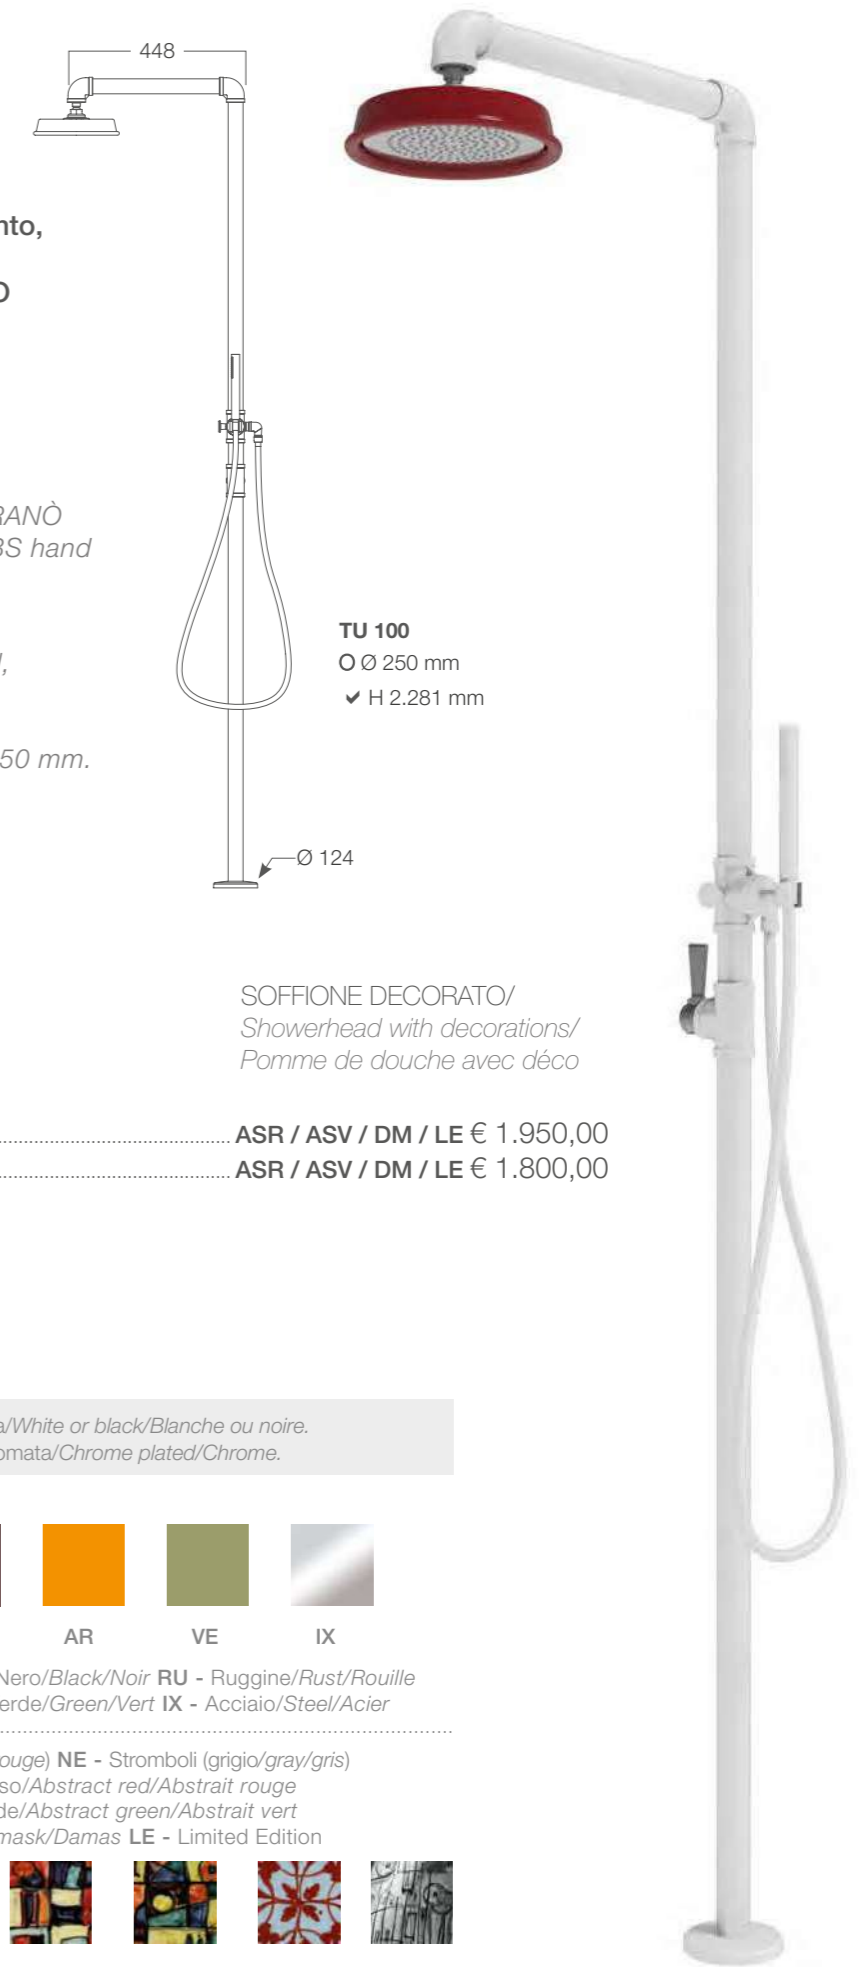

**Colonna doccia TU-YO attacco pavimento,
soffione CIRANÒ Ø 250 mm, doccia
MINIMALISTA in ABS*, flessibile RAGNO
(per bianco e nero) o SILVER 1750 mm.
(Soffione tinta unita □ BI ■ RO ■ NE)**

✓ **TU 100**

TU-YO floor mounted shower column, CIRANÒ
showerhead Ø 250 mm, MINIMALISTA ABS hand
shower*, RAGNO (on white and black)
or SILVER flexible hose 1750 mm.

Colonne de douche TU-YO raccord au sol,
pomme de douche CIRANÒ Ø 250 mm,
douchette MINIMALISTA en ABS*, flexible
RAGNO (pour blanc et noir) ou SILVER 1750 mm.

VARIANTI-COLONNA/
Variations-column/
Variantes-colonne

- BI / NE / RU / AR / VE ..... € 1.850,00..... ASR / ASV / DM / LE € 1.950,00
- IX ..... € 1.750,00..... ASR / ASV / DM / LE € 1.800,00