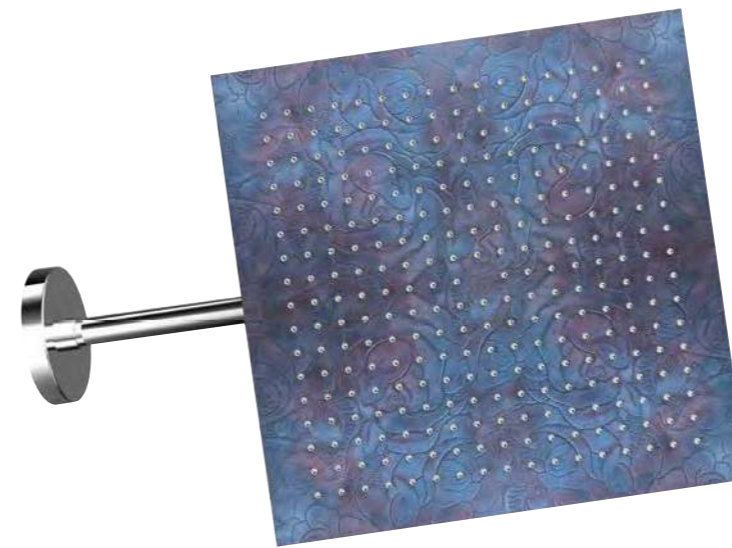

Soffione quadro ARABESQUE 400x400 mm, braccio doccia quadro 300 mm, attacco a soffitto.

✓ AR 854

ARABESQUE square showerhead 400x400 mm, square ceiling mounted shower arm 300 mm.

Pomme de douche carrée ARABESQUE 400x400 mm, bras plafond carré 300 mm.

VARIANTI / Variations / Variantes

■ ORO / AG / BL / MA / RO / VE ..... € 895,00

Soffione quadro ARABESQUE 400x400 mm, braccio doccia tondo 400 mm.

✓ AR 844

ARABESQUE square showerhead 400x400 mm, round shower arm 400 mm.

Pomme de douche carrée ARABESQUE 400x400 mm, bras mural rond 400 mm.

VARIANTI / Variations / Variantes

■ ORO / AG / BL / MA / RO / VE ..... € 895,00

AR 404

✓ L/H 400 mm
✓ G. 1/2" F

AR 844

□ 400x400 mm
✓ L 590 mm
✓ G. 1/2" M

AR 854

□ 400x400 mm
✓ L 360 mm
✓ G. 1/2" M