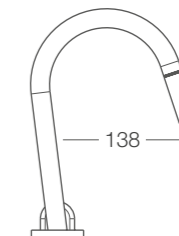

SENZA SCARICO/Without waste/Sans vidage.

HO 004 / HO 104

- ✓ Ø 20 mm
- ✓ H 241 mm
- ✓ / 7°