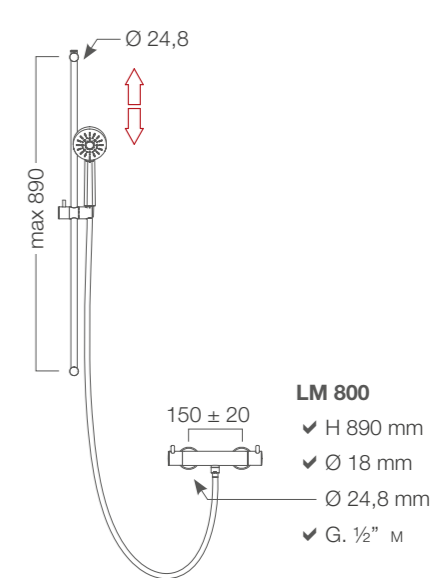

Saliscendi tondo LIMA 890 mm in ottone con miscelatore termostatico, doccia THETA in ABS, flessibile SILVER 1750 mm.

✓ LM 800

LIMA round brass sliding rail 890 mm with thermostatic mixer, THETA ABS handshower, SILVER flexible hose 1750 mm.

Rampe de douche ronde LIMA 890 mm en laiton avec mitigeur thermostatique, douchette THETA en ABS, flexible SILVER 1750 mm.

VARIANTI / Variations / Variantes

■ CR ..... € 329,00