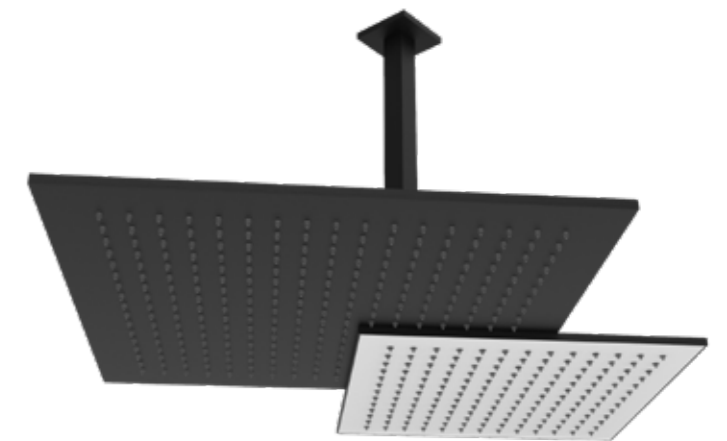

DUETTO Kit soffione doppio quadrato in acciaio
560x425 mm a parete, braccio doccia tondo XL 400 mm
ø 25,7 mm, con rosone di sicurezza.

✓ **KSDU560**

DUETTO Kit, double square stainless steel showerhead
560x425 mm, XL round shower arm 400 mm with
safety escutcheon, ø 25,7 mm.

Kit Pomme de douche carrée DUETTO d'acier
inoxydable 560x425 mm, bras de douche rond XL 400
mm avec rosace de sécurité, ø 25,7 mm.

VARIANTI / Variations / Variantes

- CR ..... € 680,00
- NEO/BIO ..... € 825,00
- ORO ..... € 995,00
- NEO-ORO/BIO-ORO ..... € 860,00
- NEO-CR/BIO-CR ..... € 810,00

DUETTO Kit soffione doppio quadrato in acciaio
560x425 mm, braccio doccia quadro 300 mm a soffitto,
22x22 mm.

✓ **KSDU560 01**

DUETTO Kit, double square stainless steel
showerhead 560x425 mm, square ceiling shower arm
300 mm 22x22 mm.

Kit Pomme de douche carrée DUETTO d'acier
inoxydable 560x425 mm, bras de douche plafond
carrée 300 mm 22x22 mm.

VARIANTI / Variations / Variantes

- CR ..... € 650,00
- NEO/BIO ..... € 790,00
- ORO ..... € 955,00
- NEO-ORO/BIO-ORO ..... € 825,00
- NEO-CR/BIO-CR ..... € 775,00

Kit disponibili - Available kits:

DUETTO kit soffione doppio quadrato in acciaio
750x565 mm con braccio doccia quadro 300 mm
a soffitto, 22x22 mm.

✓ **KSDU750 01**

DUETTO Kit, double square stainless steel
showerhead 750x565 mm, square ceiling shower
arm 300 mm 22x22 mm.

Kit Pomme de douche carrée DUETTO d'acier
inoxydable 750x565 mm bras de douche plafond
carrée 300 mm 22x22 mm.

VARIANTI / Variations / Variantes

- CR ..... € 836,00
- NEO/BIO ..... € 975,00
- ORO ..... € 1205,00
- NEO-ORO/BIO-ORO ..... € 1005,00
- NEO-CR/BIO-CR ..... € 960,00

DUETTO Kit soffione doppio quadrato in acciaio
750x565 mm a parete, braccio doccia tondo XXL 500
mm ø 25,7 mm, con rosone di sicurezza.

✓ **KSDU750**