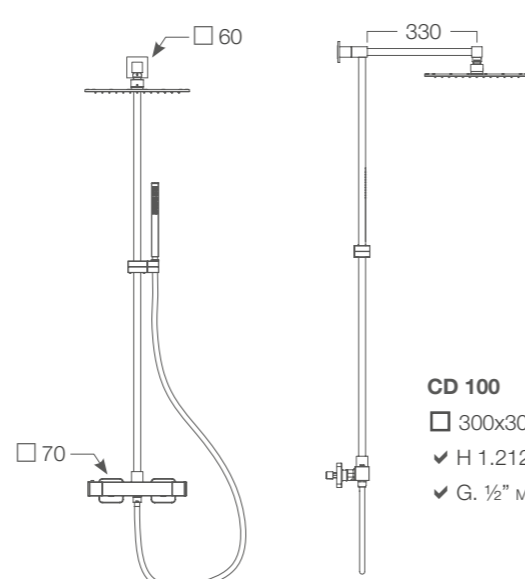

CD 100

□ 300x300 mm  
✓ H 1.212 mm  
✓ G. 1/2" M

CD 101

□ 300x300 mm  
✓ H 910 mm  
✓ G. 1/2" M

**Colonna doccia quadra SUPERMINIMALISTA  
in ottone, getti laterali.**

✓ MQ 190

*SUPERMINIMALISTA square design brass shower  
column with lateral jets.*