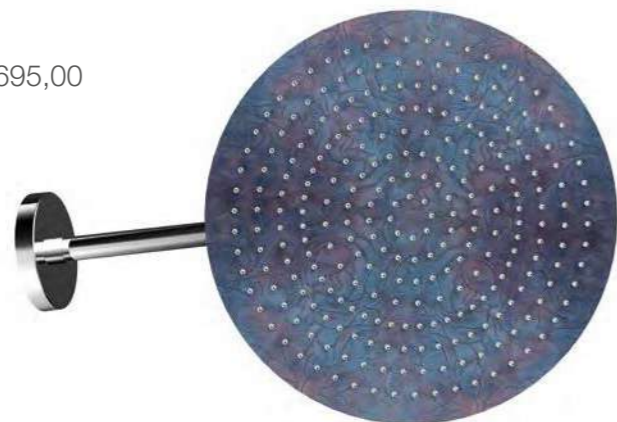

✓ AR 814

ARABESQUE round showerhead  
Ø 400 mm, round ceiling shower arm  
300 mm.

Pomme de douche ronde  
ARABESQUE Ø 400 mm, bras plafond  
rond 300 mm.

VARIANTI / Variations / Variantes

■ ORO / AG / BL / MA /  
RO / VE ..... € 770,00