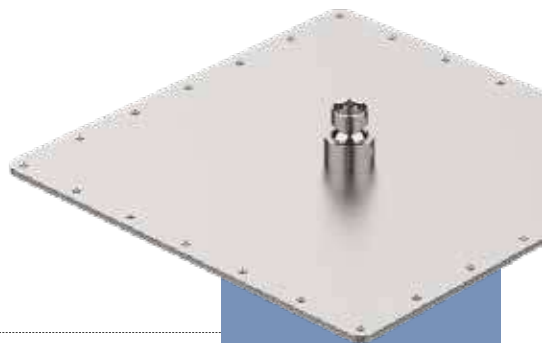

**ULTRASOTTILE 4.5 soffione quadrato
in acciaio 300 x 300 h.4,5 mm.**

✓ S4.5 Q

*ULTRASOTTILE 4.5, square
stainless steel showerhead
300 x 300 h 4.5 mm.*

*Pomme de douche carrée
ULTRASOTTILE 4.5 d'acier inoxydable
300 x 300 h 4.5 mm.*

VARIANTI / Variations / Variantes

- IX ..... € 310,00
- NEO ..... € 360,00
- BIO ..... € 360,00