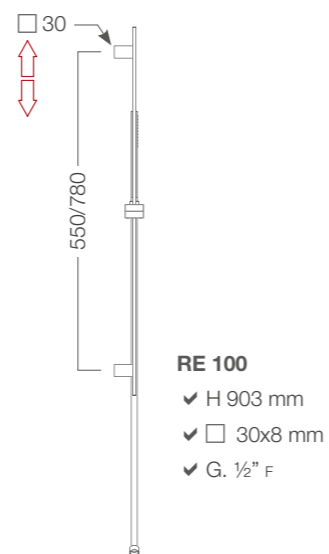

Saliscendi tondo LIMA 890 mm in ottone con miscelatore termostatico, doccia THETA in ABS, flessibile SILVER 1750 mm.

✓ LM 800

LIMA round brass sliding rail 890 mm with thermostatic mixer, THETA ABS handshower, SILVER flexible hose 1750 mm.

Rampe de douche ronde LIMA 890 mm en laiton avec mitigeur thermostatique, douchette THETA en ABS, flexible SILVER 1750 mm.

VARIANTI / Variations / Variantes

■ CR ..... € 329,00