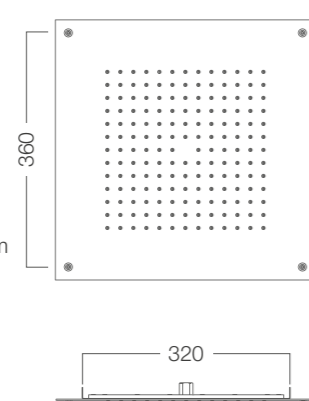

KI 411
✓ L/H 350 mm
✓ G. 1/2" M

KI 412
✓ L/H 400 mm
✓ G. 1/2" M