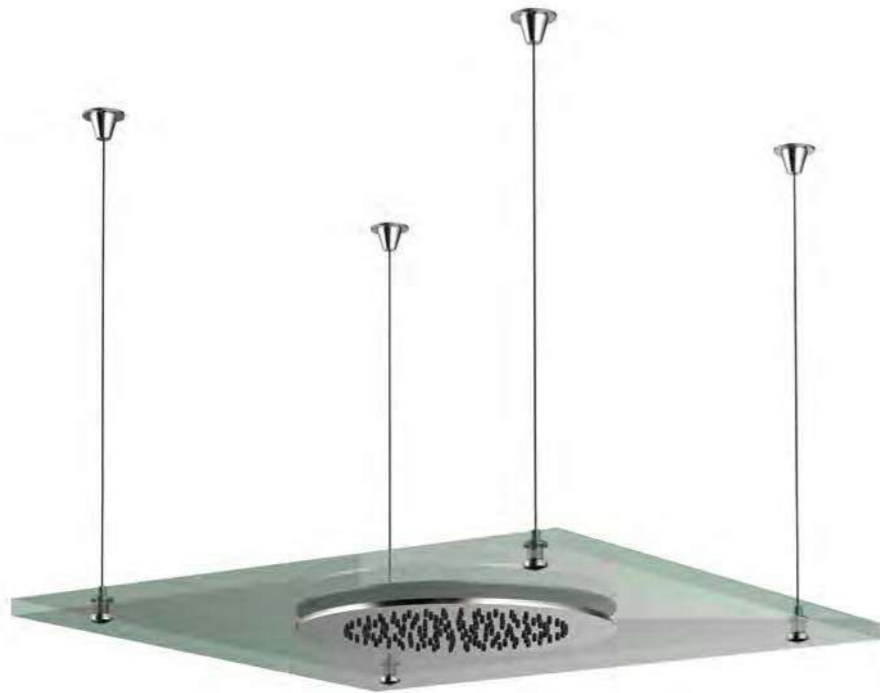

Soffione quadro CRYSTAL 450x450 mm, attacchi a soffitto.

✓ CR 001

CRYSTAL square ceiling mounted showerhead 450x450 mm.

Pomme de douche carrée CRYSTAL 450x450 mm, plafond.

VARIANTI VETRO / Glass variations / Variantes verre

- T ..... € 580,00
- BI / NE ..... € 620,00