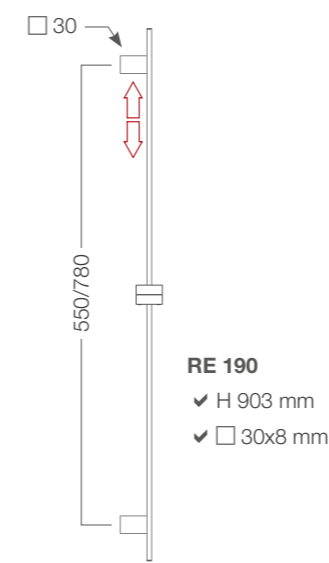

Saliscendi quadro DADO 903 mm in ottone con miscelatore termostatico, doccia quadra DADO in ottone, flessibile SILVER 1750 mm.

✓ QD 800

DADO square brass sliding rail 903 mm with thermostatic mixer, DADO brass hand shower, SILVER flexible hose 1750 mm.

Rampe de douche carrée DADO 903 mm en laiton avec mitigeur thermostatique, douchette carrée DADO en laiton, flexible SILVER 1750 mm.

VARIANTI / Variations / Variantes

■ CR ..... € 586,00

Saliscendi RETTANGOLARE 903 mm in ottone con miscelatore termostatico, doccia RETTANGOLARE in ottone, flessibile SILVER 1750 mm.

✓ RE 800

RETTANGOLARE rectangular brass sliding rail 903 mm with thermostatic mixer, RETTANGOLARE brass hand shower, SILVER flexible hose 1750 mm.

Rampe de douche rectangulaire RETTANGOLARE 903 mm en laiton avec mitigeur thermostatique, douchette rectangulaire RETTANGOLARE en laiton, flexible SILVER 1750 mm.

VARIANTI / Variations / Variantes

■ CR ..... € 609,00

Saliscendi quadro DADO 903 mm in ottone.

✓ QD 190

DADO square brass sliding rail 903 mm.

Rampe de douche carrée DADO 903 mm en laiton.

VARIANTI / Variations / Variantes

■ CR ..... € 215,00

Saliscendi RETTANGOLARE 903 mm in ottone.

✓ RE 190

RETTANGOLARE rectangular brass sliding rail 903 mm.

Rampe de douche rectangulaire RETTANGOLARE 903 mm en laiton.

VARIANTI / Variations / Variantes

■ CR ..... € 230,00

Saliscendi tondo LIMA 890 mm in ottone.

✓ LM 190

LIMA round brass sliding rail 890 mm.

Rampe de douche ronde LIMA 890 mm en laiton.

VARIANTI / Variations / Variantes

■ CR ..... € 100,00