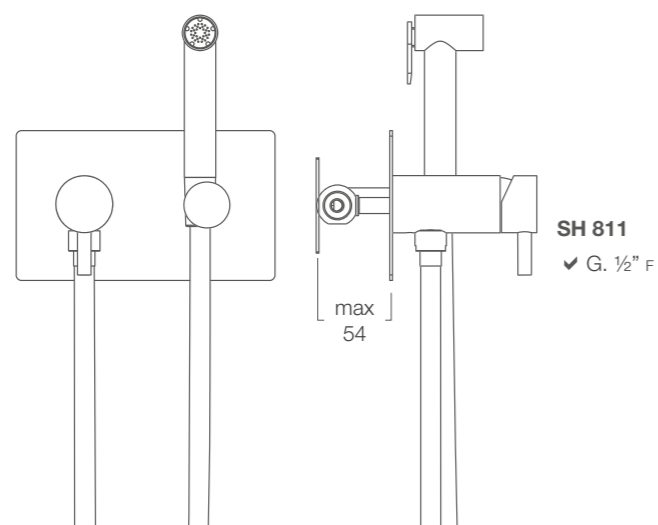

Miscelatore PRIMA incasso con supporto in ottone e piastra rettangolare 190x110mm, doccia igienica a pulsante STELLA tonda in ottone, flessibile SILVER 1200 mm.

✓ SH 811

PRIMA built-in mixer with brass shower holder and rectangular plate 190x110 mm, STELLA brass round hygienic shower with trigger, SILVER flexible hose 1200 mm.

Mitigeur PRIMA encastré avec support en laiton et plaque rectangulaire 190x110 mm, douchette hygiénique ronde à levier STELLA en laiton, flexible SILVER 1200 mm.

VARIANTI / Variations / Variantes

- ORO / BS / RS / NS ..... € 310,00
- CR ..... € 240,00
- NEO / BIO ..... € 300,00