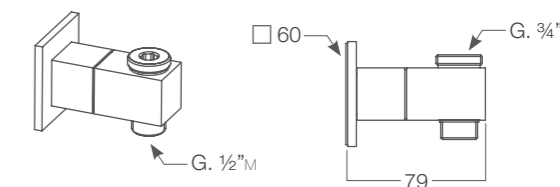

ATTENZIONE!
ALIMENTAZIONE
SUPERIORE.

CA 101

○ Ø 240 mm
✓ H 800 mm
✓ G. 1/2" M