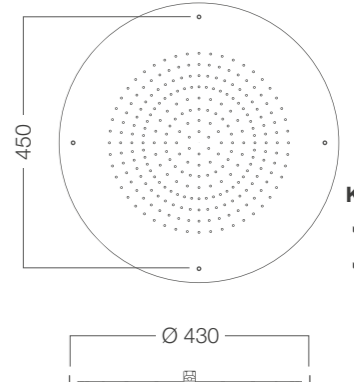

KI 012
✓ Ø 400 mm
✓ G. 1/2" M

KI 014
✓ Ø 500 mm
✓ G. 1/2" M