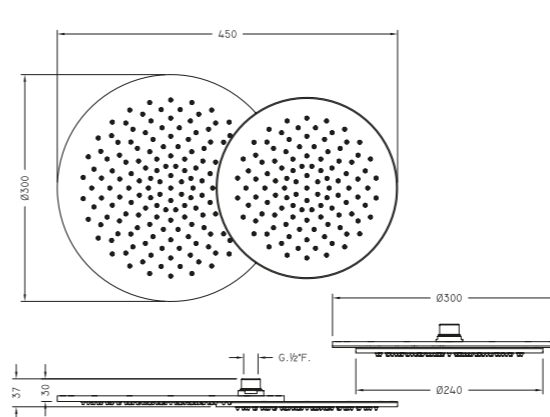

DUETTO Kit soffione doppio tondo in acciaio ø 600 ø 400 mm, braccio doccia tondo XXL 500 mm a parete ø 25,7 mm, con rosone di sicurezza.

✓ **KSDU600**

DUETTO Kit, double round stainless steel showerhead Ø 600 + Ø 400 mm, XXL round shower arm 500 mm with safety escutcheon, ø 25,7 mm.

Kit Pomme de douche ronde DUETTO d'acier inoxydable Ø 600 + Ø 400 mm, bras de douche rond XXL 500 mm avec rosace de sécurité, ø 25,7 mm.

VARIANTI / Variations / Variantes

- CR ..... € 820,00
- NEO/BIO ..... € 925,00
- ORO ..... € 1147,00
- NEO-ORO/BIO-ORO ..... € 1010,00
- NEO-CR/BIO-CR ..... € 950,00

Colori disponibili - Available colours:

ORO - Oro/Gold/Or CR - Cromo/Chrome
BIO - Bianco opaco/Matte white/Blanche mate
NEO - Nero opaco/Matte black/Noire mate