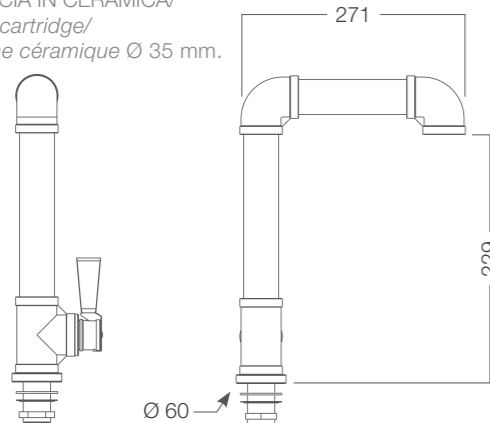

CARTUCCIA IN CERAMICA/  
Ceramic cartridge/  
Cartouche céramique Ø 35 mm.

**TU 040**  
✓ H 370 mm  
✓ M. 33x19 F/”

**TU 041**  
✓ H 400 mm  
✓ M. 33x19 F/”

Braccio doccia TU-YO con deviatore a catenella, soffione CIRANÒ Ø 250 mm, doccia MINIMALISTA in ABS\*, supporto doccia fisso TU-YO, flessibile RAGNO (per bianco e nero) o SILVER 1750 mm. (Soffione tinta unita □ BI ■ RO ■ NE)\*\*  
✓ TU 801