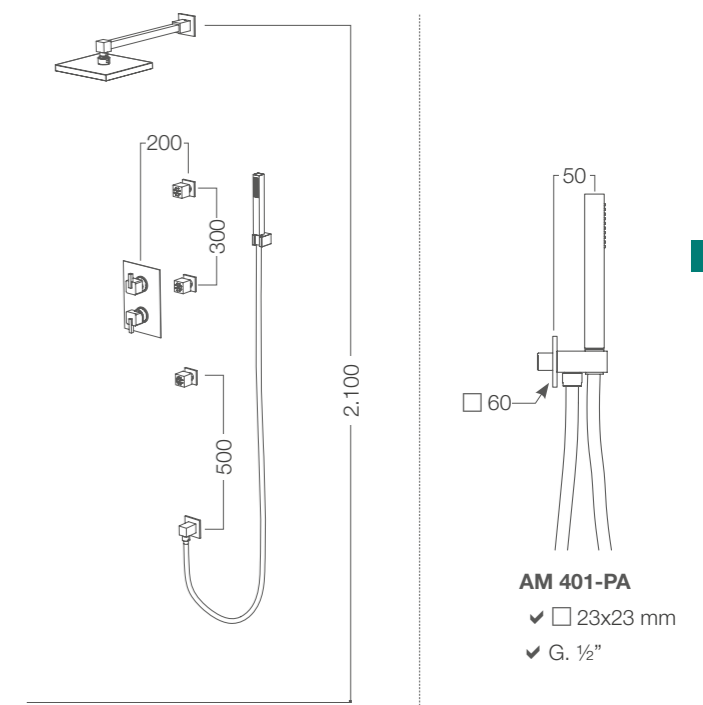

*Braccio/soffione/doccia/flessibile/supporto/presa acqua/
3 getti laterali/miscelatore termostatico.
*Shower arm/shower head/shower/flexible hose/shower holder/water intake/3
lateral jets/thermostatic mixer.
*Bras/pomme de douche/douche/flexible/support/prise d'eau/3 jets
latéraux/mitigeur thermostatique.