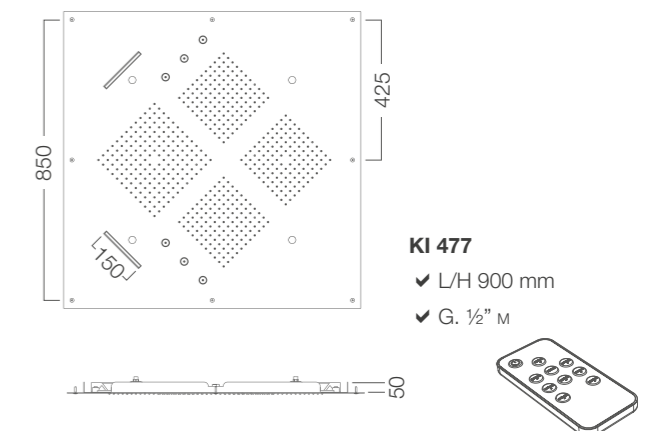

KI 477
✓ L/H 900 mm
✓ G. 1/2" M