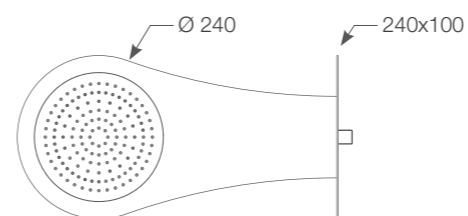

KU 001

✓ L 200x450 mm  
✓ G. 1/2" M

GI 001

✓ L 472 mm  
✓ G. 1/2" M

QU 201

✓ L 240x472 mm  
✓ G. 1/2" M

La linea Graffio offre soluzioni bagno complete. Una "haute couture" di lusso per l'ambiente doccia.

*The Graffio line offers complete bathroom solutions. A luxury "haute couture" for the shower environment.*