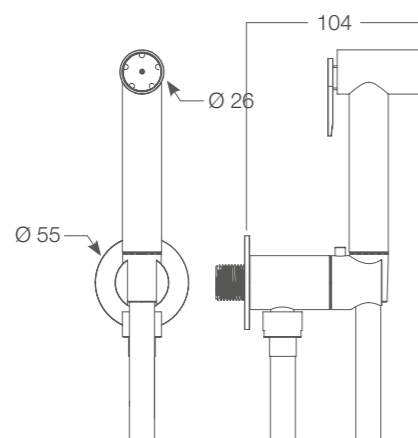

KSPAT100-07-01

- ✓ H 128 mm
- ✓ G. 1/2"