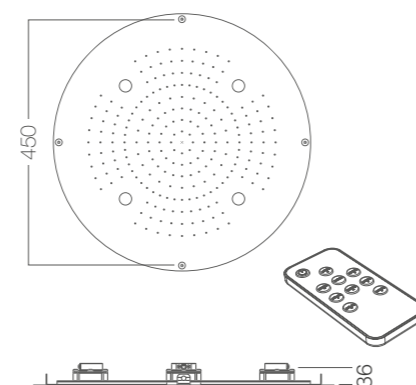

GY 077 ✓ Ø 470 mm ✓ G. 1/2" M