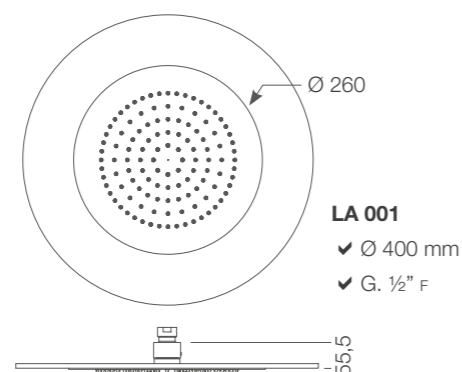

Soffione tondo LAGUNA Ø 400 mm,
braccio doccia tondo 400 mm.

✓ LA 801

LAGUNA round showerhead Ø 400 mm,
round shower arm 400 mm.

Pomme de douche ronde LAGUNA
Ø 400 mm, bras mural rond 400 mm.

VARIANTI / Variations / Variantes

- PME502 / PM110 ..... € 880,00
- MA77 / MA02 / AG ..... € 900,00
- EOD191 ORO / ORO /
  EO40 ORO / NO40 ORO ..... € 1.200,00
- NO40 NEO ..... € 950,00