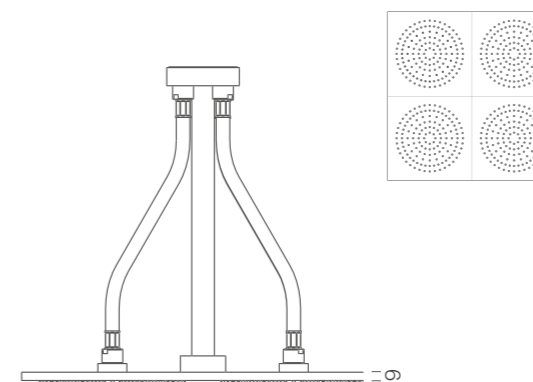

ANB - Anodizzato brillante/Anodized glittering/Anodisé brillant
ANN - Anodizzato nero/Anodized black/Anodisé noir

- **GA 001**
- 400x400 mm
- ✓ H 345 mm
- ✓ G. 1/2" M