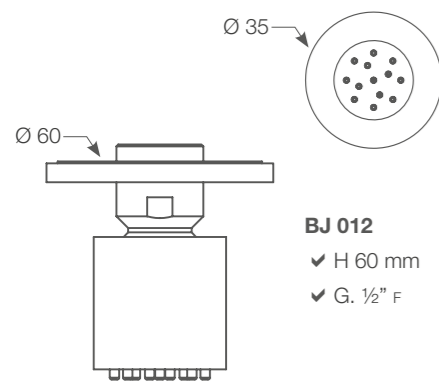

CR - Cromo/Chrome