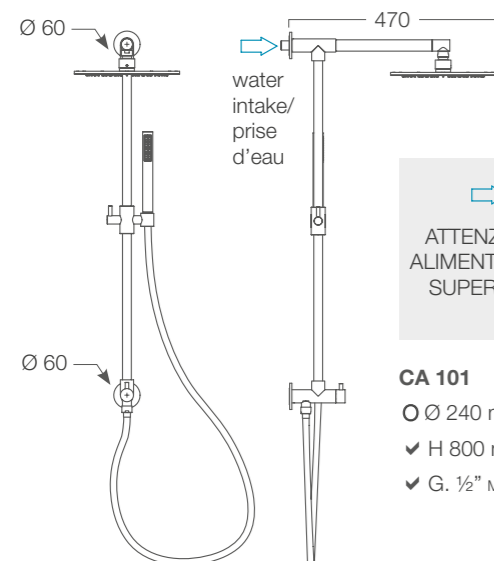

ATTENZIONE!
ALIMENTAZIONE
SUPERIORE.

CA 101

○ Ø 240 mm
✓ H 800 mm
✓ G. 1/2" M