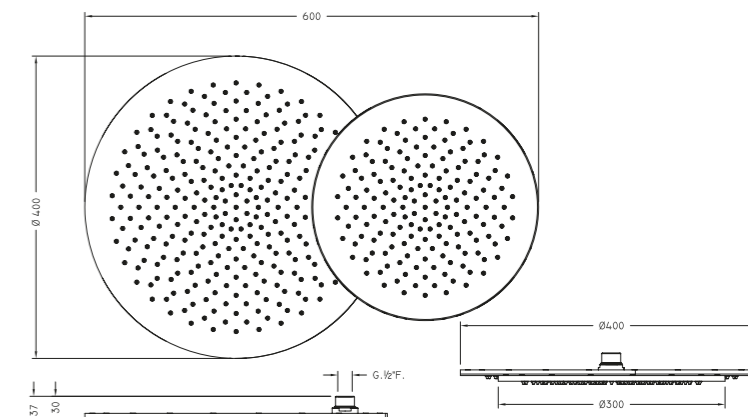

DUETTO Kit soffione doppio tondo in acciaio ø 600 ø 400 mm, braccio doccia tondo XXL 500 mm a parete ø 25,7 mm, con rosone di sicurezza.

✓ **KSDU600**

DUETTO Kit, double round stainless steel showerhead Ø 600 + Ø 400 mm, XXL round shower arm 500 mm with safety escutcheon, ø 25,7 mm.

Kit Pomme de douche ronde DUETTO d'acier inoxydable Ø 600 + Ø 400 mm, bras de douche rond XXL 500 mm avec rosace de sécurité, ø 25,7 mm.

VARIANTI / Variations / Variantes

- CR ..... € 820,00
- NEO/BIO ..... € 925,00
- ORO ..... € 1147,00
- NEO-ORO/BIO-ORO ..... € 1010,00
- NEO-CR/BIO-CR ..... € 950,00

Colori disponibili - Available colours:

ORO - Oro/Gold/Or CR - Cromo/Chrome
BIO - Bianco opaco/Matte white/Blanche mate
NEO - Nero opaco/Matte black/Noire mate