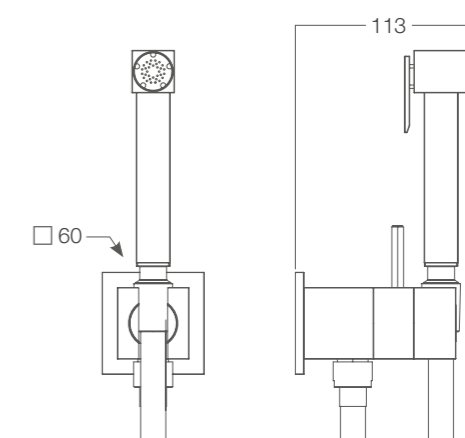

**KSPAT100-07**  
✓ H 128 mm  
✓ G. ½"

**KSPAQ100-09**  
✓ H 143,5 mm  
✓ G. ½"

**KSPAT101-07**  
✓ H 128 mm  
✓ G. ½"

**KSPAQ101-09**  
✓ H 143,5 mm  
✓ G. ½"

Miscelatore PRIMA incasso con supporto in ottone e piastra rettangolare 190x110mm, doccia igienica a pulsante STELLA tonda in ottone, flessibile SILVER 1200 mm.