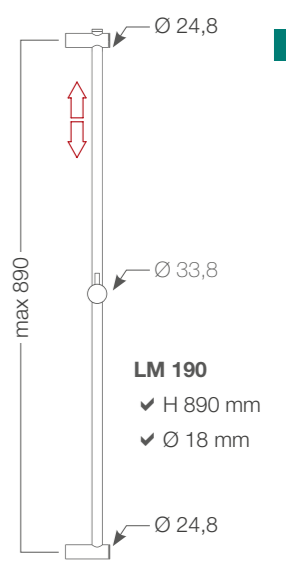

Saliscendi quadro DADO 903 mm in ottone con miscelatore termostatico, doccia quadra DADO in ottone, flessibile SILVER 1750 mm.

✓ QD 800

DADO square brass sliding rail 903 mm with thermostatic mixer, DADO brass hand shower, SILVER flexible hose 1750 mm.

Rampe de douche carrée DADO 903 mm en laiton avec mitigeur thermostatique, douchette carrée DADO en laiton, flexible SILVER 1750 mm.

VARIANTI / Variations / Variantes

■ CR ..... € 586,00

Saliscendi RETTANGOLARE 903 mm in ottone con miscelatore termostatico, doccia RETTANGOLARE in ottone, flessibile SILVER 1750 mm.

✓ RE 800

RETTANGOLARE rectangular brass sliding rail 903 mm with thermostatic mixer, RETTANGOLARE brass hand shower, SILVER flexible hose 1750 mm.

Rampe de douche rectangulaire RETTANGOLARE 903 mm en laiton avec mitigeur thermostatique, douchette rectangulaire RETTANGOLARE en laiton, flexible SILVER 1750 mm.

VARIANTI / Variations / Variantes

■ CR ..... € 609,00

Saliscendi quadro DADO 903 mm in ottone.

✓ QD 190

DADO square brass sliding rail 903 mm.

Rampe de douche carrée DADO 903 mm en laiton.

VARIANTI / Variations / Variantes

■ CR ..... € 215,00

Saliscendi RETTANGOLARE 903 mm in ottone.

✓ RE 190

RETTANGOLARE rectangular brass sliding rail 903 mm.

Rampe de douche rectangulaire RETTANGOLARE 903 mm en laiton.

VARIANTI / Variations / Variantes

■ CR ..... € 230,00

Saliscendi tondo LIMA 890 mm in ottone.

✓ LM 190

LIMA round brass sliding rail 890 mm.

Rampe de douche ronde LIMA 890 mm en laiton.

VARIANTI / Variations / Variantes

■ CR ..... € 100,00