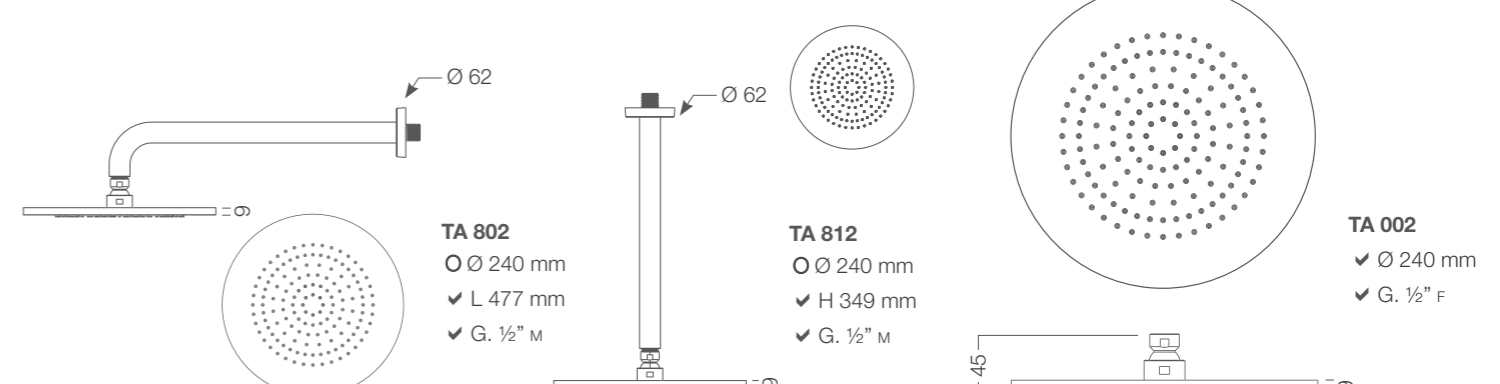

TA 802

○ Ø 240 mm
✓ L 477 mm
✓ G. 1/2" M

TA 812

○ Ø 240 mm
✓ H 349 mm
✓ G. 1/2" M

TA 002

✓ Ø 240 mm
✓ G. 1/2" F