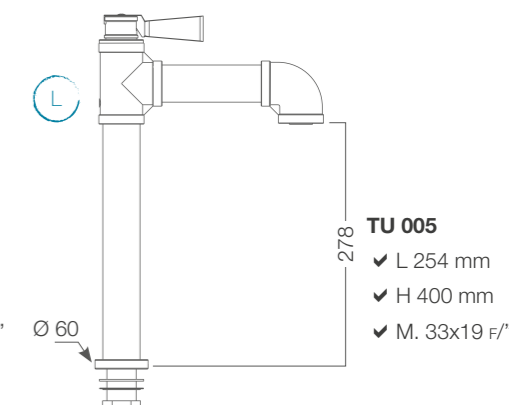

CARTUCCIA IN CERAMICA/Ceramic cartridge/Cartouche céramique Ø 35 mm.  
SENZA SCARICO/Without waste/Sans vidage.

(S)

(M)

(L)

Miscelatore lavabo incasso TU-YO con piastra tonda.  
✓ TU 006

TU-YO built-in washbasin mixer with round plate.  
Mitigeur lavabo TU-YO encastré avec plaque ronde.