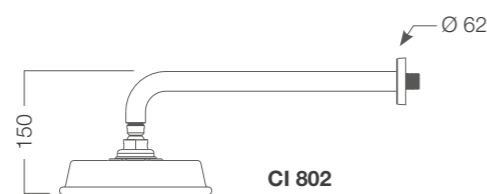

CI 802

Ø Ø 200 mm
✓ L 458 mm
✓ G. 1/2" M