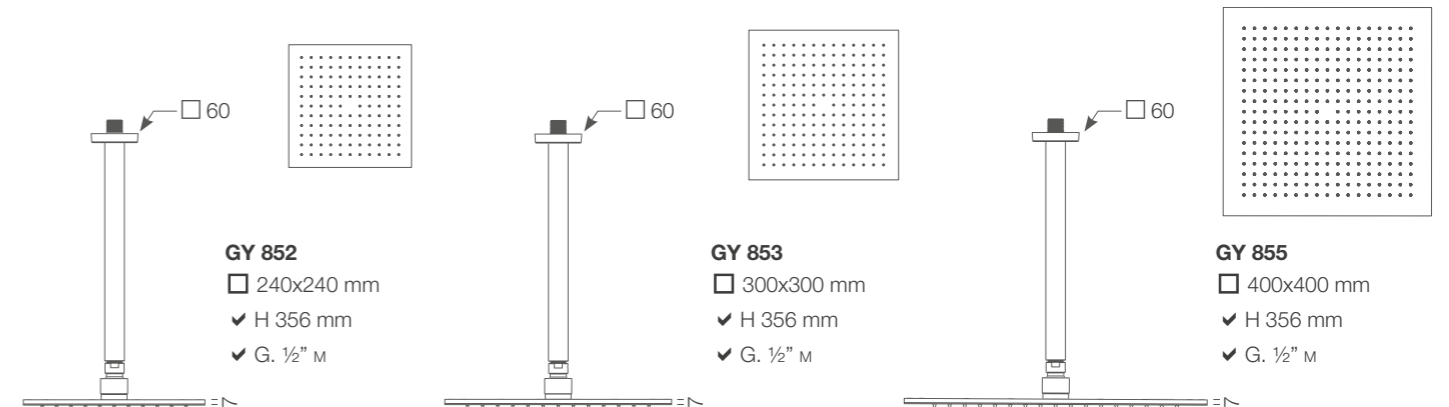

Soffione tondo GIPZY Ø 240 mm,
braccio doccia tondo 300 mm attacco a soffitto.

✓ GY 812

GIPZY round showerhead Ø 240 mm,
round ceiling mounted shower arm 300 mm.

Pomme de douche ronde GIPZY
Ø 240 mm, bras plafond rond 300 mm.

VARIANTI / Variations / Variantes

- ORO / BS / RS..... € 355,00
- ORO-R..... € 390,00
- NS..... € 340,00
- NEO / BIO / GG..... € 320,00
- CR..... € 240,00

Soffione tondo GIPZY Ø 300 mm,
braccio doccia tondo 300 mm attacco a soffitto.

✓ GY 813

GIPZY round showerhead Ø 300 mm,
round ceiling mounted shower arm 300 mm.

Pomme de douche ronde GIPZY Ø 300 mm,
bras plafond rond 300 mm.

VARIANTI / Variations / Variantes

- ORO / BS / RS..... € 440,00
- ORO-R..... € 470,00
- NS..... € 425,00
- NEO / BIO / GG..... € 380,00
- CR..... € 300,00

Soffione tondo GIPZY Ø 400 mm,
braccio doccia tondo 300 mm attacco a soffitto.

✓ GY 815

GIPZY round showerhead Ø 400 mm,
round ceiling mounted shower arm 300 mm.

Pomme de douche ronde GIPZY
Ø 400 mm, bras plafond rond 300 mm.

VARIANTI / Variations / Variantes

- ORO / BS / RS..... € 660,00
- ORO-R..... € 690,00
- NS..... € 640,00
- NEO / BIO / GG..... € 600,00
- CR..... € 440,00

ORO - Oro/Gold/Or ORO-R - Oro rosa/Rose gold/Or rose

BS - Bronzo spazzolato/Brushed brass/Laiton brossé RS - Rame spazzolato/Brushed copper/Cuivre brossé
NS - Nickel spazzolato/Brushed nickel/Nickel brossé GG - Grafite/Graphite CR - Cromo/Chrome
BIO - Bianco opaco/Matte white/Blanche mate NEO - Nero opaco/Matte black/Noire mate

Soffione quadro GIPZY 400x400 mm, braccio doccia
tondo 300 mm attacco a soffitto, rosone quadro.

✓ GY 855

GIPZY square showerhead 400x400 mm, round ceiling
mounted shower arm 300 mm, square rosette.

Pomme de douche carrée GIPZY 400x400 mm,
bras plafond rond 300 mm, rosette carrée.

VARIANTI / Variations / Variantes