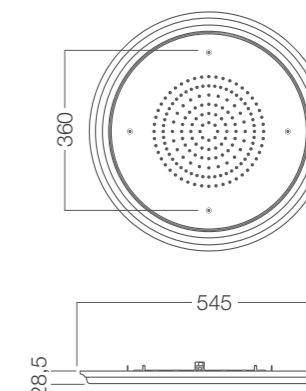

BI - Bianco/White/Blanc ORO - Oro/Gold/Or AG - Argento/Silver/Argent

**FR 004**  
✓ Ø 900 mm  
✓ G. 1/2" M

**FR 401**  
✓ L/H 600 mm  
✓ G. 1/2" M

**FR 003**  
✓ Ø 750 mm  
✓ G. 1/2" M

**FR 012**  
✓ Ø 540 mm  
✓ G. 1/2" M