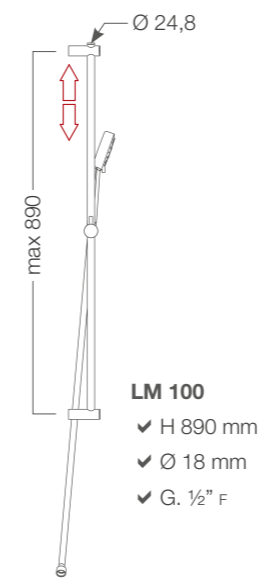

Saliscendi tondo LIMA 890 mm in ottone con miscelatore termostatico, doccia THETA in ABS, flessibile SILVER 1750 mm.

✓ LM 800

LIMA round brass sliding rail 890 mm with thermostatic mixer, THETA ABS handshower, SILVER flexible hose 1750 mm.

Rampe de douche ronde LIMA 890 mm en laiton avec mitigeur thermostatique, douchette THETA en ABS, flexible SILVER 1750 mm.

VARIANTI / Variations / Variantes

■ CR ..... € 329,00