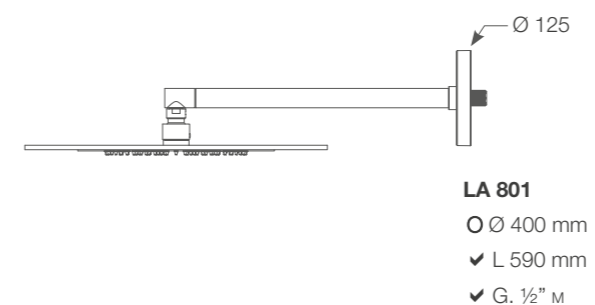

Soffione tondo LAGUNA Ø 400 mm.

✓ LA 001

LAGUNA round showerhead Ø 400 mm.

Pomme de douche ronde LAGUNA Ø 400 mm.

VARIANTI / Variations / Variantes

- PME502 / PM110 ..... € 680,00
- MA77 / MA02 / AG ..... € 700,00
- EOD191 / EO40 / ORO / NO40 ..... € 950,00
- NO40 NEO / EOD191 NEO ..... € 880,00

PME502 - Murrina azzurra/Light blue murrina/Murrina bleu clair PM110 - Murrina pastello/Pastel colour murrina/Murrina pastel
MA77 - Murrina pastello-base argento/Pastel colour murrina-silver leaf/Murrina pastel-base argent
MA02 - Murrina nera-base argento/Black murrina-silver leaf/Murrina noir-base argent EOD191 - Fantasia scura-base oro/Dark pattern-golden leaf/
Fantaisie foncée-base or EO40 - Alga rossa-base oro/Red seaweed-golden leaf/Algue rouge-base or
NO40 - Alga nera/Black Seaweed/Algue noire ORO - Oro/Gold/Or AG - Argento/Silver/Argent

SOFFIONE CROMO /
Chrome showerhead / Pomme de douche chrome

SOFFIONE ORO /
Gold showerhead / Pomme de douche or

SOFFIONE NERO OPACO /
Matte black showerhead / Pomme de douche noire mate

Soffione tondo LAGUNA Ø 400 mm,
braccio doccia tondo 400 mm.

✓ LA 801

LAGUNA round showerhead Ø 400 mm,
round shower arm 400 mm.

Pomme de douche ronde LAGUNA
Ø 400 mm, bras mural rond 400 mm.

VARIANTI / Variations / Variantes

- PME502 / PM110 ..... € 880,00
- MA77 / MA02 / AG ..... € 900,00
- EOD191 ORO / ORO /
  EO40 ORO / NO40 ORO ..... € 1.200,00
- NO40 NEO ..... € 950,00

Soffione tondo LAGUNA Ø 400 mm,
braccio doccia tondo attacco a soffitto
300 mm.

✓ LA 803

LAGUNA round showerhead Ø 400 mm,
round ceiling mounted shower arm 300 mm.

Pomme de douche ronde LAGUNA
Ø 400 mm, bras plafond rond 300 mm.

VARIANTI / Variations / Variantes

- PME502 / PM110 ..... € 810,00
- MA77 / MA02 / AG ..... € 830,00
- EOD191 ORO / ORO /
  EO40 ORO / NO40 ORO ..... € 1.130,00
- NO40 NEO ..... € 880,00