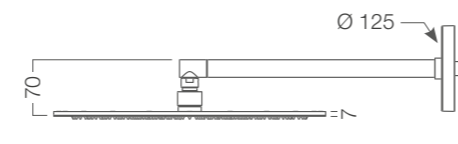

BIO - Bianco opaco/Matte white/Blanche mate NEO - Nero opaco/Matte black/Noire mate

GY 802

- Ø 240 mm
- ✓ Ø 26 mm
- ✓ L 477 mm
- ✓ G. 1/2" M

GY 803

- Ø 300 mm
- ✓ Ø 26 mm
- ✓ L 507 mm
- ✓ G. 1/2" M

GY 805

- Ø 400 mm
- ✓ Ø 25,6 mm
- ✓ L 590 mm
- ✓ G. 1/2" M