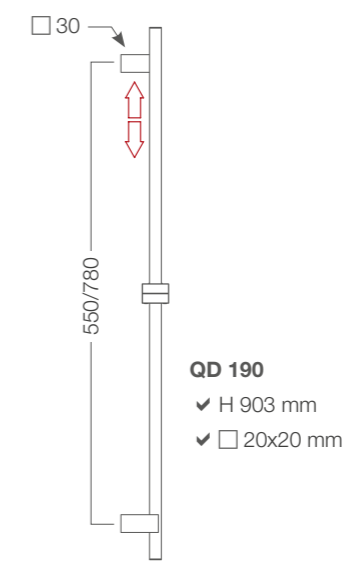

Saliscendi quadro DADO 903 mm in ottone con miscelatore termostatico, doccia quadra DADO in ottone, flessibile SILVER 1750 mm.

✓ QD 800

DADO square brass sliding rail 903 mm with thermostatic mixer, DADO brass hand shower, SILVER flexible hose 1750 mm.

Rampe de douche carrée DADO 903 mm en laiton avec mitigeur thermostatique, douchette carrée DADO en laiton, flexible SILVER 1750 mm.

VARIANTI / Variations / Variantes

■ CR ..... € 586,00

Saliscendi RETTANGOLARE 903 mm in ottone con miscelatore termostatico, doccia RETTANGOLARE in ottone, flessibile SILVER 1750 mm.

✓ RE 800

RETTANGOLARE rectangular brass sliding rail 903 mm with thermostatic mixer, RETTANGOLARE brass hand shower, SILVER flexible hose 1750 mm.

Rampe de douche rectangulaire RETTANGOLARE 903 mm en laiton avec mitigeur thermostatique, douchette rectangulaire RETTANGOLARE en laiton, flexible SILVER 1750 mm.

VARIANTI / Variations / Variantes

■ CR ..... € 609,00

Saliscendi quadro DADO 903 mm in ottone.

✓ QD 190

DADO square brass sliding rail 903 mm.

Rampe de douche carrée DADO 903 mm en laiton.

VARIANTI / Variations / Variantes

■ CR ..... € 215,00

Saliscendi RETTANGOLARE 903 mm in ottone.

✓ RE 190

RETTANGOLARE rectangular brass sliding rail 903 mm.

Rampe de douche rectangulaire RETTANGOLARE 903 mm en laiton.

VARIANTI / Variations / Variantes

■ CR ..... € 230,00

Saliscendi tondo LIMA 890 mm in ottone.

✓ LM 190

LIMA round brass sliding rail 890 mm.

Rampe de douche ronde LIMA 890 mm en laiton.

VARIANTI / Variations / Variantes

■ CR ..... € 100,00