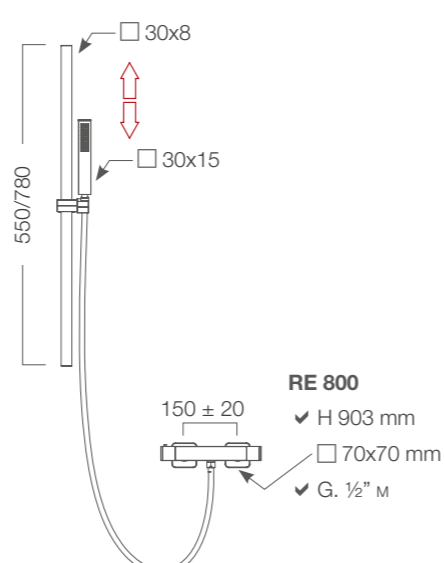

■ CR ..... € 230,00

**Saliscendi tondo LIMA 890 mm in ottone.**

✓ LM 190

*LIMA round brass sliding rail 890 mm.*

*Rampe de douche ronde LIMA 890 mm en laiton.*

VARIANTI / Variations / Variantes

■ CR ..... € 100,00