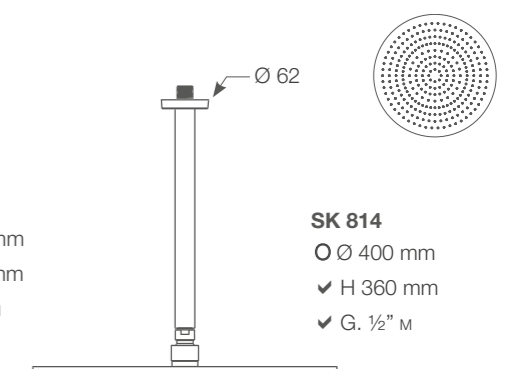

Soffione tondo SKIN Ø 400 mm, braccio doccia tondo 300 mm, attacco a soffitto.

✓ SK 814

SKIN round showerhead Ø 400 mm, round ceiling mounted shower arm 300 mm.

Pomme de douche ronde SKIN Ø 400 mm, bras plafond rond 300 mm.

VARIANTI / Variations / Variantes

■ ORO / AZ / BL / MA / RO / VE.....€ 770,00

SK 004

✓ Ø 400 mm
✓ G. ½" F

SK 804

○ Ø 400 mm
✓ L 590 mm
✓ G. ½" M