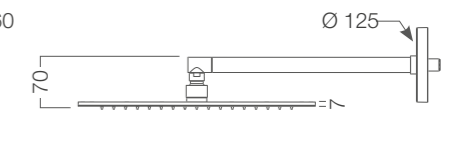

GY 845

- 400x400 mm
- ✓ Ø 25,6 mm
- ✓ L 590 mm
- ✓ G. 1/2" M