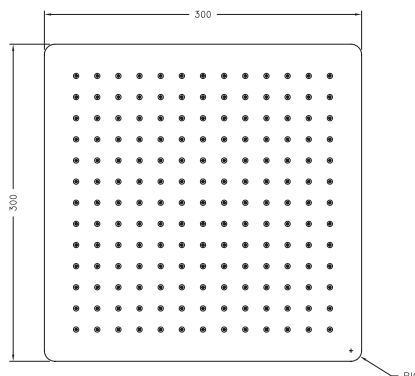

**ULTRASOTTILE 4.5 soffione quadrato
in acciaio 300 x 300 h.4,5 mm.**

✓ S4.5 Q

*ULTRASOTTILE 4.5, square
stainless steel showerhead
300 x 300 h 4.5 mm.*

*Pomme de douche carrée
ULTRASOTTILE 4.5 d'acier inoxydable
300 x 300 h 4.5 mm.*

VARIANTI / Variations / Variantes

- IX ..... € 310,00
- NEO ..... € 360,00
- BIO ..... € 360,00