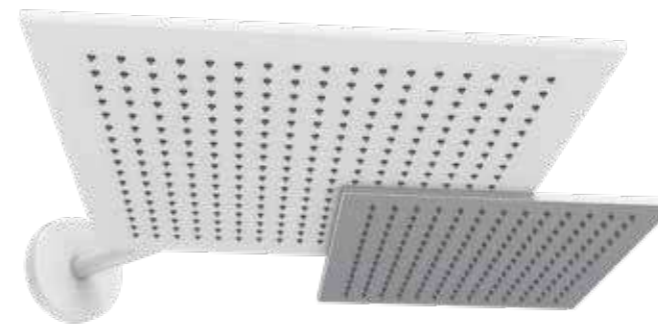

VARIANTI / Variations / Variantes

- CR ..... € 680,00
- NEO/BIO ..... € 825,00
- ORO ..... € 995,00
- NEO-ORO/BIO-ORO ..... € 860,00
- NEO-CR/BIO-CR ..... € 810,00

**DUETTO Kit soffione doppio quadrato in acciaio**  
560x425 mm, braccio doccia quadro 300 mm a soffitto,  
22x22 mm.

✓ **KSDU560 01**

*DUETTO Kit, double square stainless steel*  
showerhead 560x425 mm, square ceiling shower arm  
300 mm 22x22 mm.

*Kit Pomme de douche carrée DUETTO d'acier*  
inoxydable 560x425 mm, bras de douche plafond  
carrée 300 mm 22x22 mm.

VARIANTI / Variations / Variantes

- CR ..... € 650,00
- NEO/BIO ..... € 790,00
- ORO ..... € 955,00
- NEO-ORO/BIO-ORO ..... € 825,00
- NEO-CR/BIO-CR ..... € 775,00

Kit disponibili - Available kits:

**DUETTO kit soffione doppio quadrato in acciaio**  
750x565 mm con braccio doccia quadro 300 mm  
a soffitto, 22x22 mm.