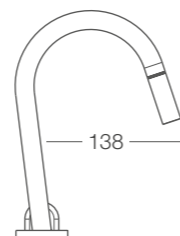

SENZA SCARICO/Without waste/Sans vidage.

HO 004 / HO 104

- ✓ Ø 20 mm
- ✓ H 241 mm
- ✓ / 7°