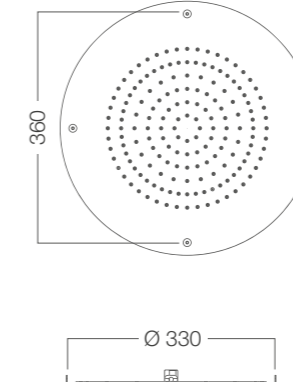

KI 011
✓ Ø 350 mm
✓ G. 1/2" M

KI 012
✓ Ø 400 mm
✓ G. 1/2" M