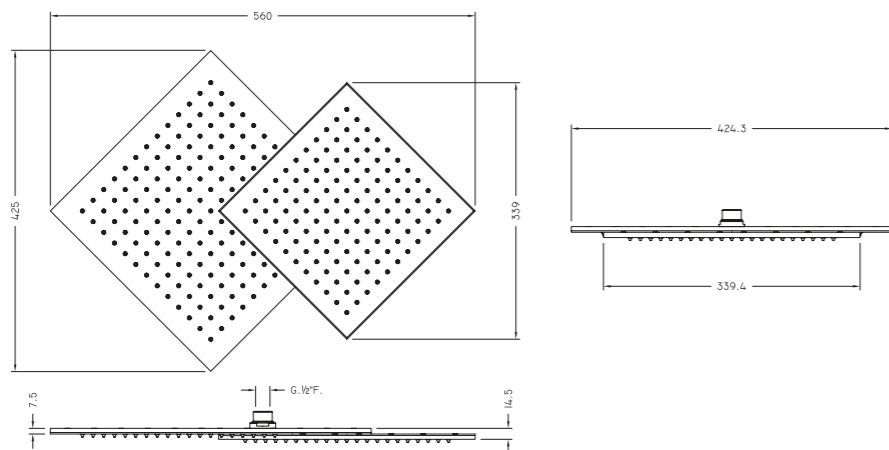

DUETTO Kit soffione doppio quadrato in acciaio
560x425 mm a parete, braccio doccia tondo XL 400 mm
ø 25,7 mm, con rosone di sicurezza.

✓ **KSDU560**

DUETTO Kit, double square stainless steel showerhead
560x425 mm, XL round shower arm 400 mm with
safety escutcheon, ø 25,7 mm.

Kit Pomme de douche carrée DUETTO d'acier
inoxydable 560x425 mm, bras de douche rond XL 400
mm avec rosace de sécurité, ø 25,7 mm.

VARIANTI / Variations / Variantes

- CR ..... € 680,00
- NEO/BIO ..... € 825,00
- ORO ..... € 995,00
- NEO-ORO/BIO-ORO ..... € 860,00
- NEO-CR/BIO-CR ..... € 810,00

DUETTO Kit soffione doppio quadrato in acciaio
560x425 mm, braccio doccia quadro 300 mm a soffitto,
22x22 mm.

✓ **KSDU560 01**

DUETTO Kit, double square stainless steel
showerhead 560x425 mm, square ceiling shower arm
300 mm 22x22 mm.

Kit Pomme de douche carrée DUETTO d'acier
inoxydable 560x425 mm, bras de douche plafond
carrée 300 mm 22x22 mm.

VARIANTI / Variations / Variantes

- CR ..... € 650,00
- NEO/BIO ..... € 790,00
- ORO ..... € 955,00
- NEO-ORO/BIO-ORO ..... € 825,00
- NEO-CR/BIO-CR ..... € 775,00

Kit disponibili - Available kits:

DUETTO kit soffione doppio quadrato in acciaio
750x565 mm con braccio doccia quadro 300 mm
a soffitto, 22x22 mm.

✓ **KSDU750 01**

DUETTO Kit, double square stainless steel
showerhead 750x565 mm, square ceiling shower
arm 300 mm 22x22 mm.

Kit Pomme de douche carrée DUETTO d'acier
inoxydable 750x565 mm bras de douche plafond
carrée 300 mm 22x22 mm.

VARIANTI / Variations / Variantes

- CR ..... € 836,00
- NEO/BIO ..... € 975,00
- ORO ..... € 1205,00
- NEO-ORO/BIO-ORO ..... € 1005,00
- NEO-CR/BIO-CR ..... € 960,00

DUETTO Kit soffione doppio quadrato in acciaio
750x565 mm a parete, braccio doccia tondo XXL 500
mm ø 25,7 mm, con rosone di sicurezza.

✓ **KSDU750**