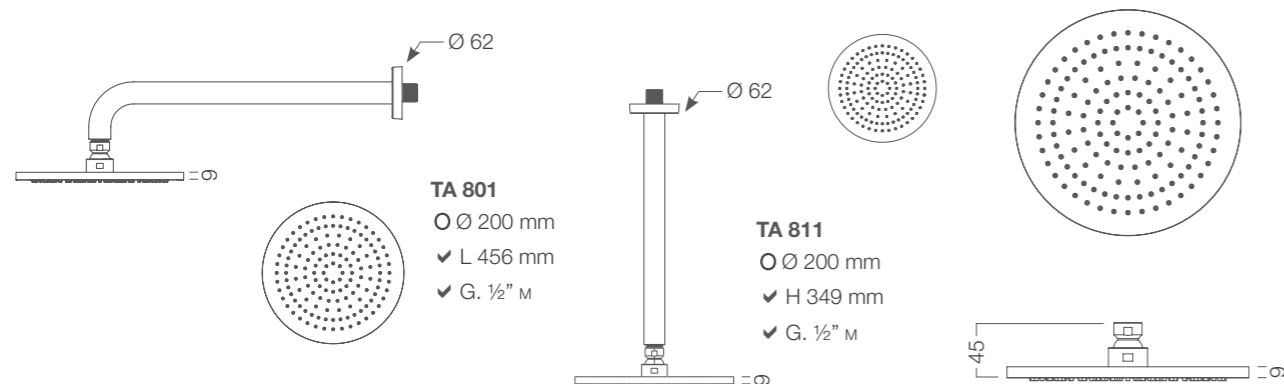

TA 801

○ Ø 200 mm
✓ L 456 mm
✓ G. 1/2" M

TA 811

○ Ø 200 mm
✓ H 349 mm
✓ G. 1/2" M

TA 001

✓ Ø 200 mm
✓ G. 1/2" F