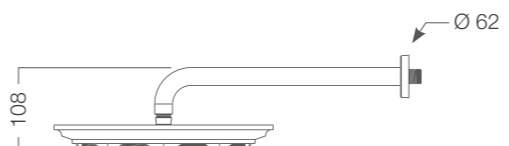

Pomme de douche plafond ronde  
FRAME Ø 320 mm, encastrée.

VARIANTI CORNICE / Frame variations /  
Variantes cadre

- BI ..... € 300,00
- ORO / AG ..... € 340,00

BI - Bianco/White/Blanc ORO - Oro/Gold/Or AG - Argento/Silver/Argent