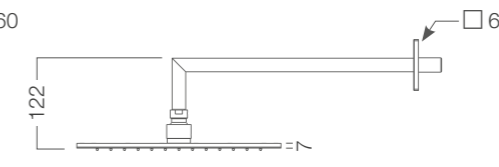

GY 843

- 300x300 mm
- ✓ Ø 20 mm
- ✓ L 502 mm
- ✓ G. 1/2" M