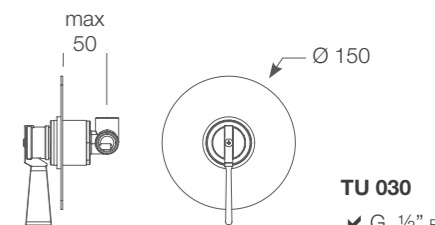

VARIANTI / Variations / Variantes

■ BI / NE.....	€ 210,00
■ RU / AR / VE.....	€ 215,00
■ IX.....	€ 205,00

Miscelatore cucina TU-YO, leva laterale, girevole.

✓ TU 040

TU-YO kitchen faucet, integrated lateral handle, swivel neck.