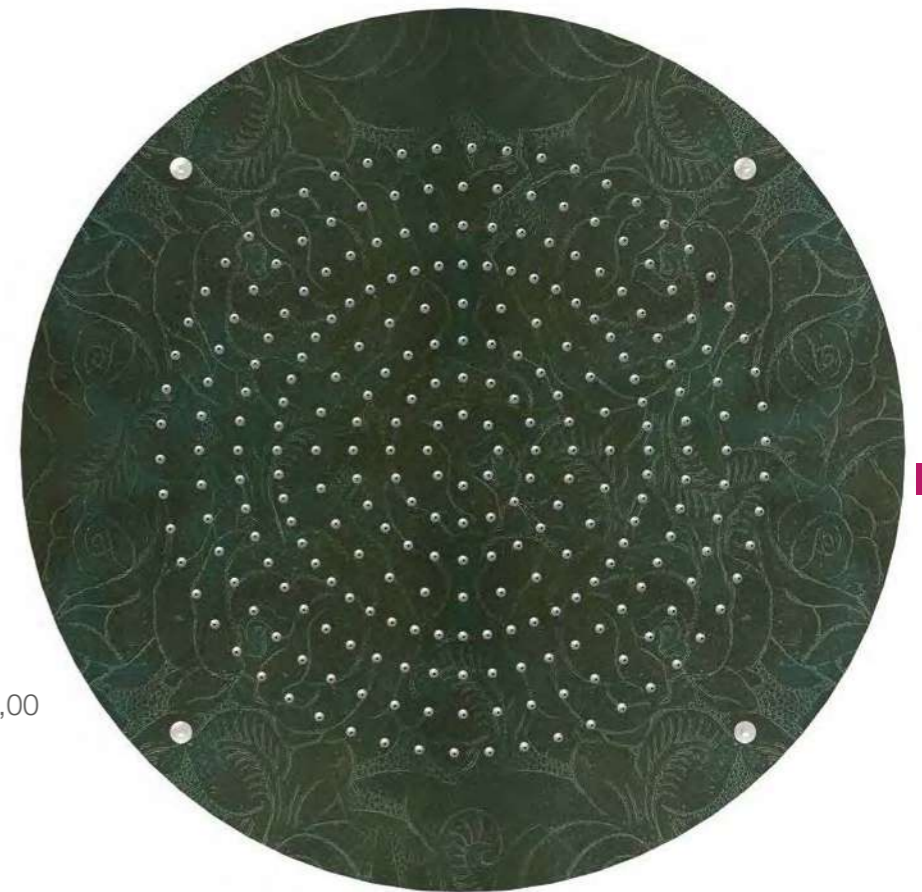

ORO AG BL MA RO VE

ORO - Base oro/Gold base/Base or AG - Base argento/Silver base/Base argent BL - Base blu/Blue base/Base bleu
MA - Base marrone/Brown base/Base brun RO - Base rosso/Red base/Base rouge VE - Base verde/Green base/Base vert

AR 014
✓ Ø 400 mm
✓ G. 1/2" M

AR 016
✓ Ø 500 mm
✓ G. 1/2" M