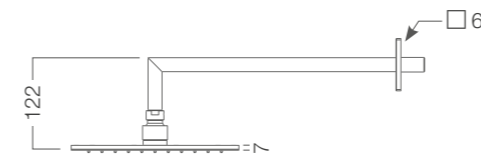

BIO - Bianco opaco/Matte white/Blanche mate NEO - Nero opaco/Matte black/Noire mate

GY 802

- Ø 240 mm
- ✓ Ø 26 mm
- ✓ L 477 mm
- ✓ G. 1/2" M

GY 803

- Ø 300 mm
- ✓ Ø 26 mm
- ✓ L 507 mm
- ✓ G. 1/2" M

GY 805

- Ø 400 mm
- ✓ Ø 25,6 mm
- ✓ L 590 mm
- ✓ G. 1/2" M