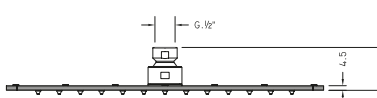

**ULTRASOTTILE 4.5 soffione quadrato
in acciaio 300 x 300 h.4,5 mm.**

✓ S4.5 Q

*ULTRASOTTILE 4.5, square
stainless steel showerhead
300 x 300 h 4.5 mm.*

*Pomme de douche carrée
ULTRASOTTILE 4.5 d'acier inoxydable
300 x 300 h 4.5 mm.*

VARIANTI / Variations / Variantes

- IX ..... € 310,00
- NEO ..... € 360,00
- BIO ..... € 360,00