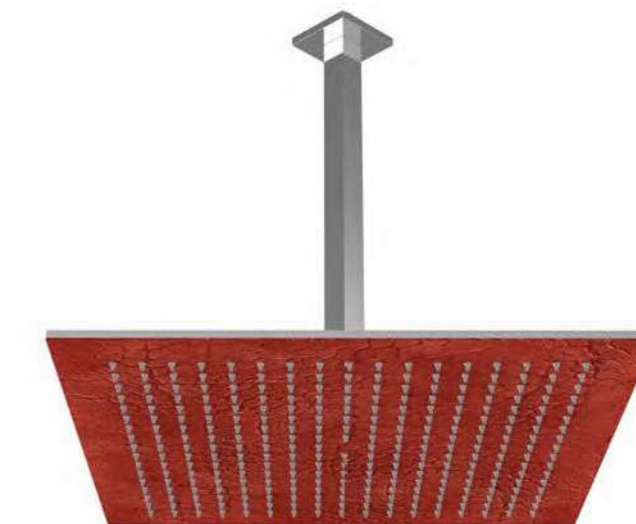

**Soffione quadro SKIN 400x400 mm,
braccio doccia quadro 300 mm, attacco a soffitto.**

✓ SK 854

SKIN square showerhead 400x400 mm,
square ceiling mounted shower arm 300 mm.

Pomme de douche carrée SKIN 400x400 mm,
bras plafond carré 300 mm.

VARIANTI / Variations / Variantes

■ ORO / AZ / BL / MA / RO / VE.....€ 870,00

**Soffione quadro SKIN 400x400 mm,
braccio doccia tondo 400 mm.**

✓ SK 844

SKIN square showerhead 400x400 mm,
round shower arm 400 mm.

Pomme de douche carrée SKIN 400x400 mm,
bras mural rond 400 mm.

VARIANTI / Variations / Variantes

■ ORO / AZ / BL / MA / RO / VE.....€ 895,00