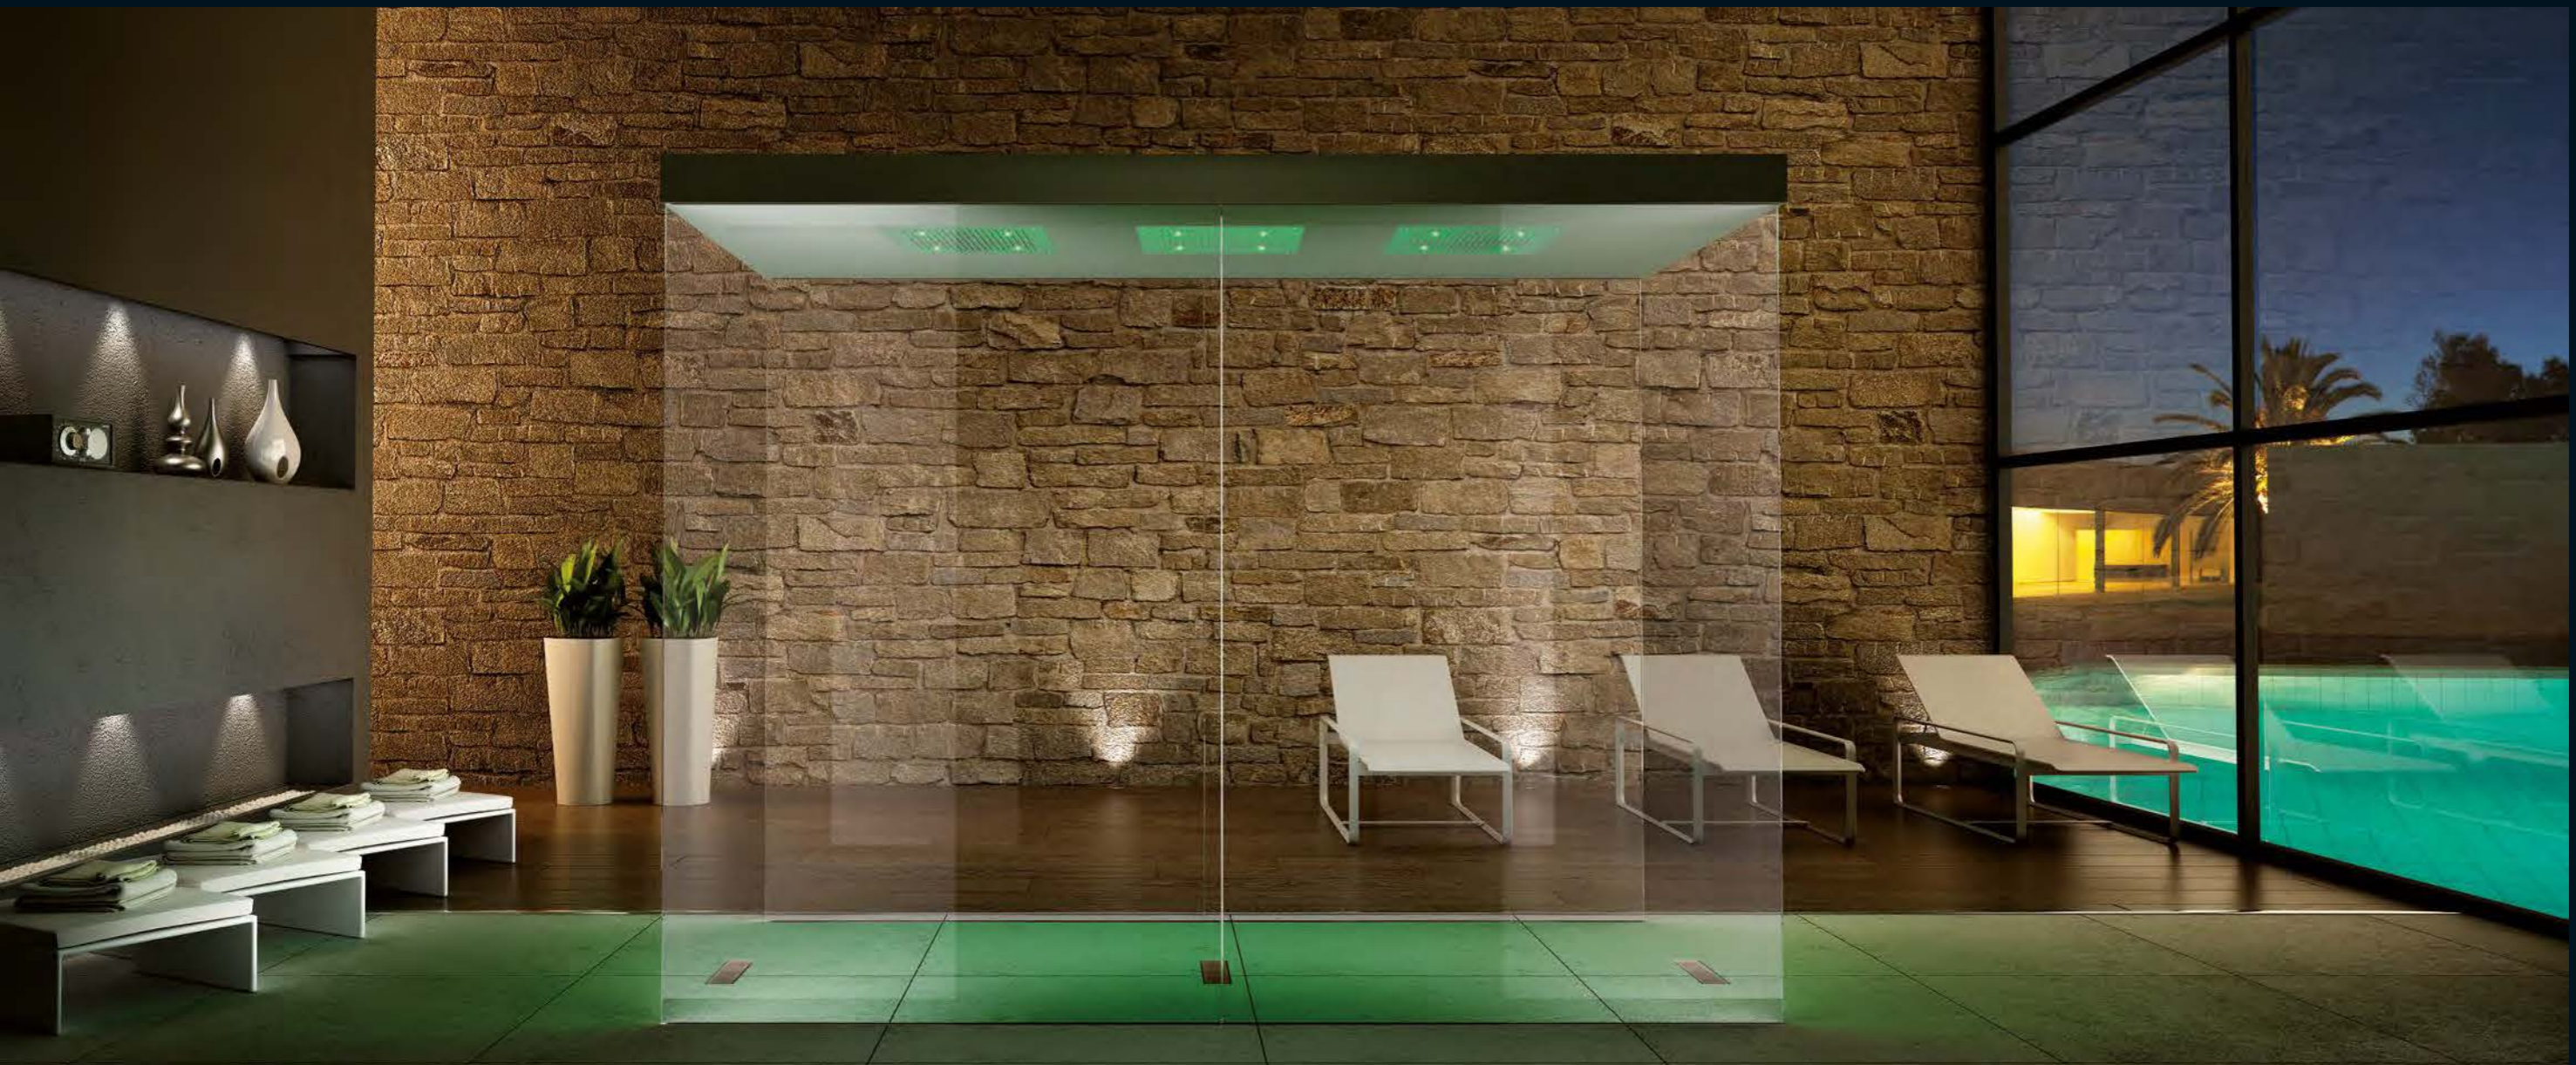

Il potere benefico dell'acqua, da sempre fonte di benessere e relax, unito agli effetti positivi della cromoterapia, completa la gamma doccia di Graffio legata al Wellness.

Water has always been a source of well being and relaxation. Its healthy power, combined with positive effects of Chromotherapy, completes the Graffio range of Wellness showers.

Le pouvoir bénéfique de l'eau, source régénérant bien-être et relax, uni aux bienfaits de la chromothérapie, complète la gamme de douches Graffio dédiées au Wellness.

Cromoterapia