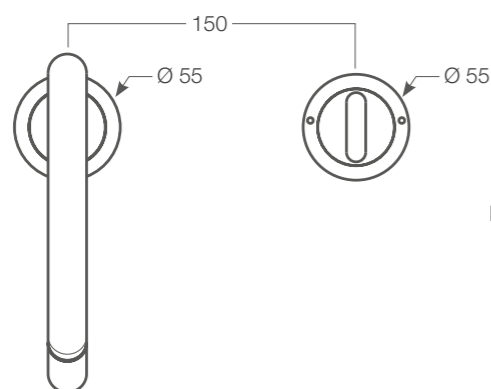

Miscelatore lavabo alto HOOK,
su piastra, cartuccia ceramica, "touch".

✓ HO 102

HOOK high spout washbasin mixer,
deck mounted, ceramic cartridge, "touch".

Mitigeur lavabo haut HOOK, sur plaque,
cartouche céramique, "touch".

VARIANTI / Variations / Variantes

■ CR ..... € 800,00

SENZA SCARICO/Without waste/Sans vidage.

HO 001 / HO 101

- ✓ Ø 20 mm
- ✓ H 321 mm
- ✓ / 7°

SENZA SCARICO/Without waste/Sans vidage.