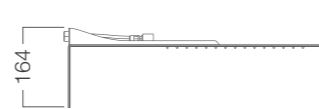

VARIANTI / Variations / Variantes

■ IX ..... € 800,00

IX

IX - Acciaio/Steel/Acier

ST 201

- ✓ L 300x120 mm
- ✓ G. 1/2" M

ST 202

- ✓ L 420x170 mm
- ✓ G. 1/2" M