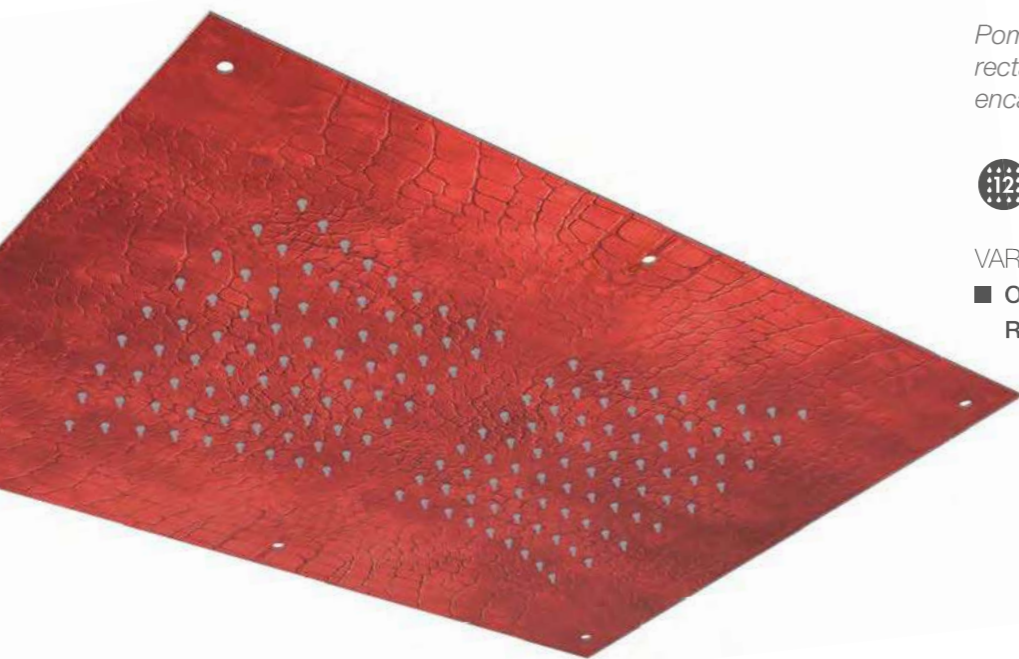

VARIANTI / Variations / Variantes

■ ORO / AZ / BL / MA /  
RO / VE.....€ 1.660,00

ORO AZ BL MA RO VE

ORO - Base oro/Gold base/Base or AZ - Base azzurro/Light blue base/Base azur BL - Base blu/Blue base/Base bleu  
MA - Base marrone/Brown base/Base brun RO - Base rosso/Red base/Base rouge VE - Base verde/Green base/Base vert