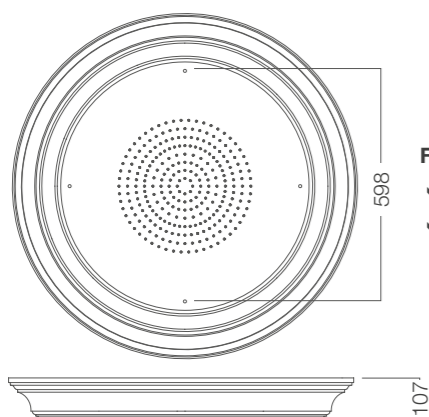

FR 004
✓ Ø 900 mm
✓ G. 1/2" M