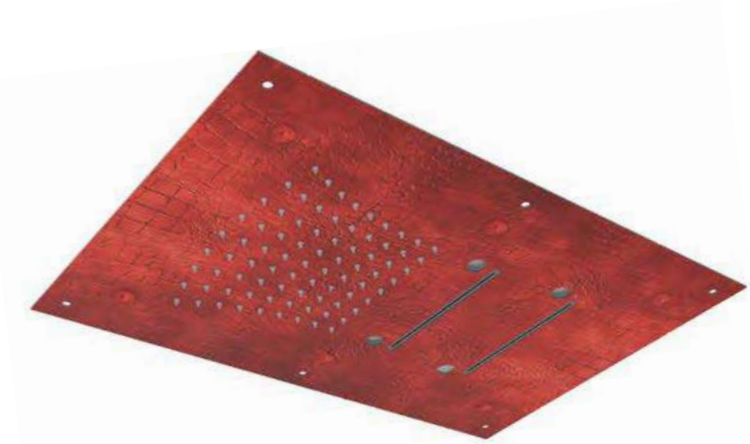

Soffione rettangolare SKIN
600x400 mm ad incasso,
2 cascate, 6 nebulizzatori,
cromoterapia con radiocomando.

✓ SK 231

SKIN rectangular ceiling mounted
showerhead 600x400 mm,
2 cascades, 6 mist sprays,
chromotherapy with remote control.

Pomme de douche plafond rectangulaire
SKIN 600x400 mm, encastrée,
2 cascades, 6 jets brumiseurs,
chromothérapie avec radiocommande.

VARIANTI / Variations / Variantes

■ ORO / AG / BL / MA /
RO / VE ..... € 2.695,00

Soffione rettangolare
ARABESQUE 600x400 mm
ad incasso, 2 cascate,
6 nebulizzatori, cromoterapia
con radiocomando.

✓ AR 231

ARABESQUE rectangular
ceiling mounted showerhead
600x400 mm, 2 cascades,
chromotherapy with remote control.

Pomme de douche à plafond
rectangulaire ARABESQUE
600x400 mm, encastrée, 2 cascades,
chromothérapie avec radiocommande.

VARIANTI / Variations / Variantes

■ ORO / AG / BL / MA /
RO / VE ..... € 2.695,00