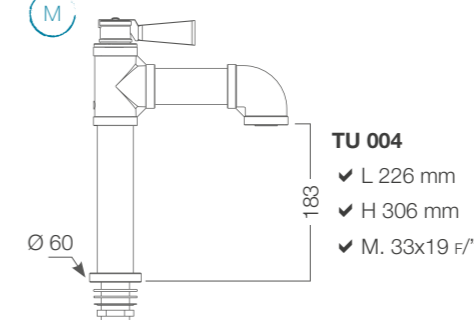

CARTUCCIA IN CERAMICA/Ceramic cartridge/Cartouche céramique Ø 35 mm.  
SENZA SCARICO/Without waste/Sans vidage.

(S)

(M)

(L)

Miscelatore lavabo incasso TU-YO con piastra tonda.  
✓ TU 006

TU-YO built-in washbasin mixer with round plate.  
Mitigeur lavabo TU-YO encastré avec plaque ronde.