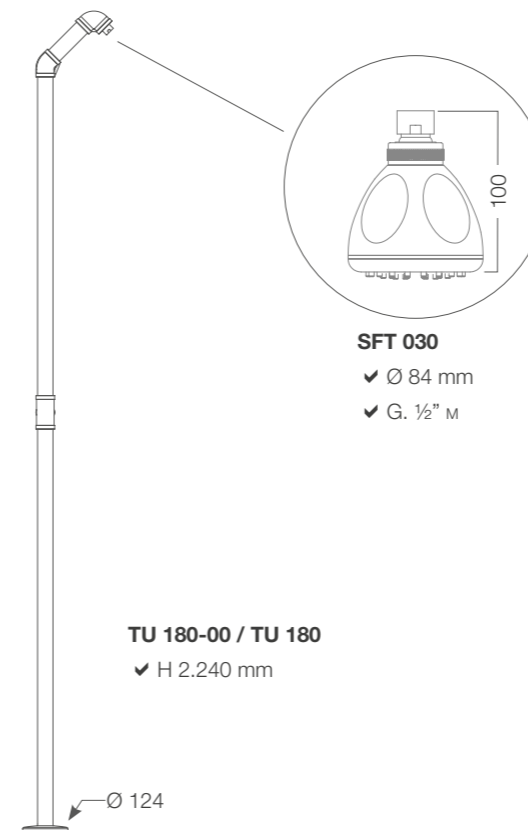

SFT 030

- ✓ Ø 84 mm
- ✓ G. ½" M

TU 180-00 / TU 180

- ✓ H 2.240 mm