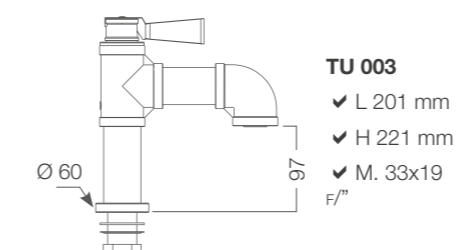

CARTUCCIA IN CERAMICA/Ceramic cartridge/Cartouche céramique Ø 35 mm.  
SENZA SCARICO/Without waste/Sans vidage.

(S)

(M)

(L)

Miscelatore lavabo incasso TU-YO con piastra tonda.  
✓ TU 006

TU-YO built-in washbasin mixer with round plate.  
Mitigeur lavabo TU-YO encastré avec plaque ronde.