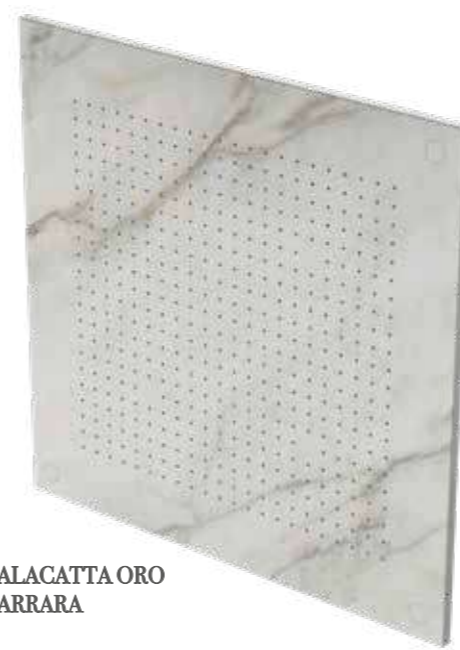

**CALACATTA ORO
CARRARA**

Soffione quadrato ad incasso CANOVA in marmo Calacatta Oro di Carrara 550x550 mm h15 mm.

✓ **SCAQ075CA**

CANOVA, Calacatta square ceiling mounted showerhead 550x550 mm h15 mm.

Pomme de douche à plafond carée CANOVA Calacatta 550x550 mm h15 mm.

■ ..... € 7.200,00

Soffione quadrato ad incasso CANOVA in marmo Statuario 550x550 mm h15 mm.

✓ **SCAQ075ST**

CANOVA, Statuario square ceiling mounted showerhead 550x550 mm h15 mm.

Pomme de douche à plafond carée CANOVA Statuario 550x550 mm h15 mm.

■ ..... € 7.200,00

Soffione ad incasso CANOVA in marmo Portoro 550x550 mm h15 mm.

✓ **SCAQ075PO**

CANOVA Portoro square ceiling mounted showerhead 550x550 mm h15 mm.

Pomme de douche à plafond carée CANOVA Portoro 550x550 mm h15 mm.

■ ..... € 7.800,00