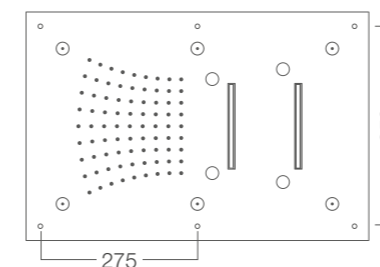

KI 231 / AR 231 / SK 231

✓ L 600x400 mm
✓ G. 1/2" M