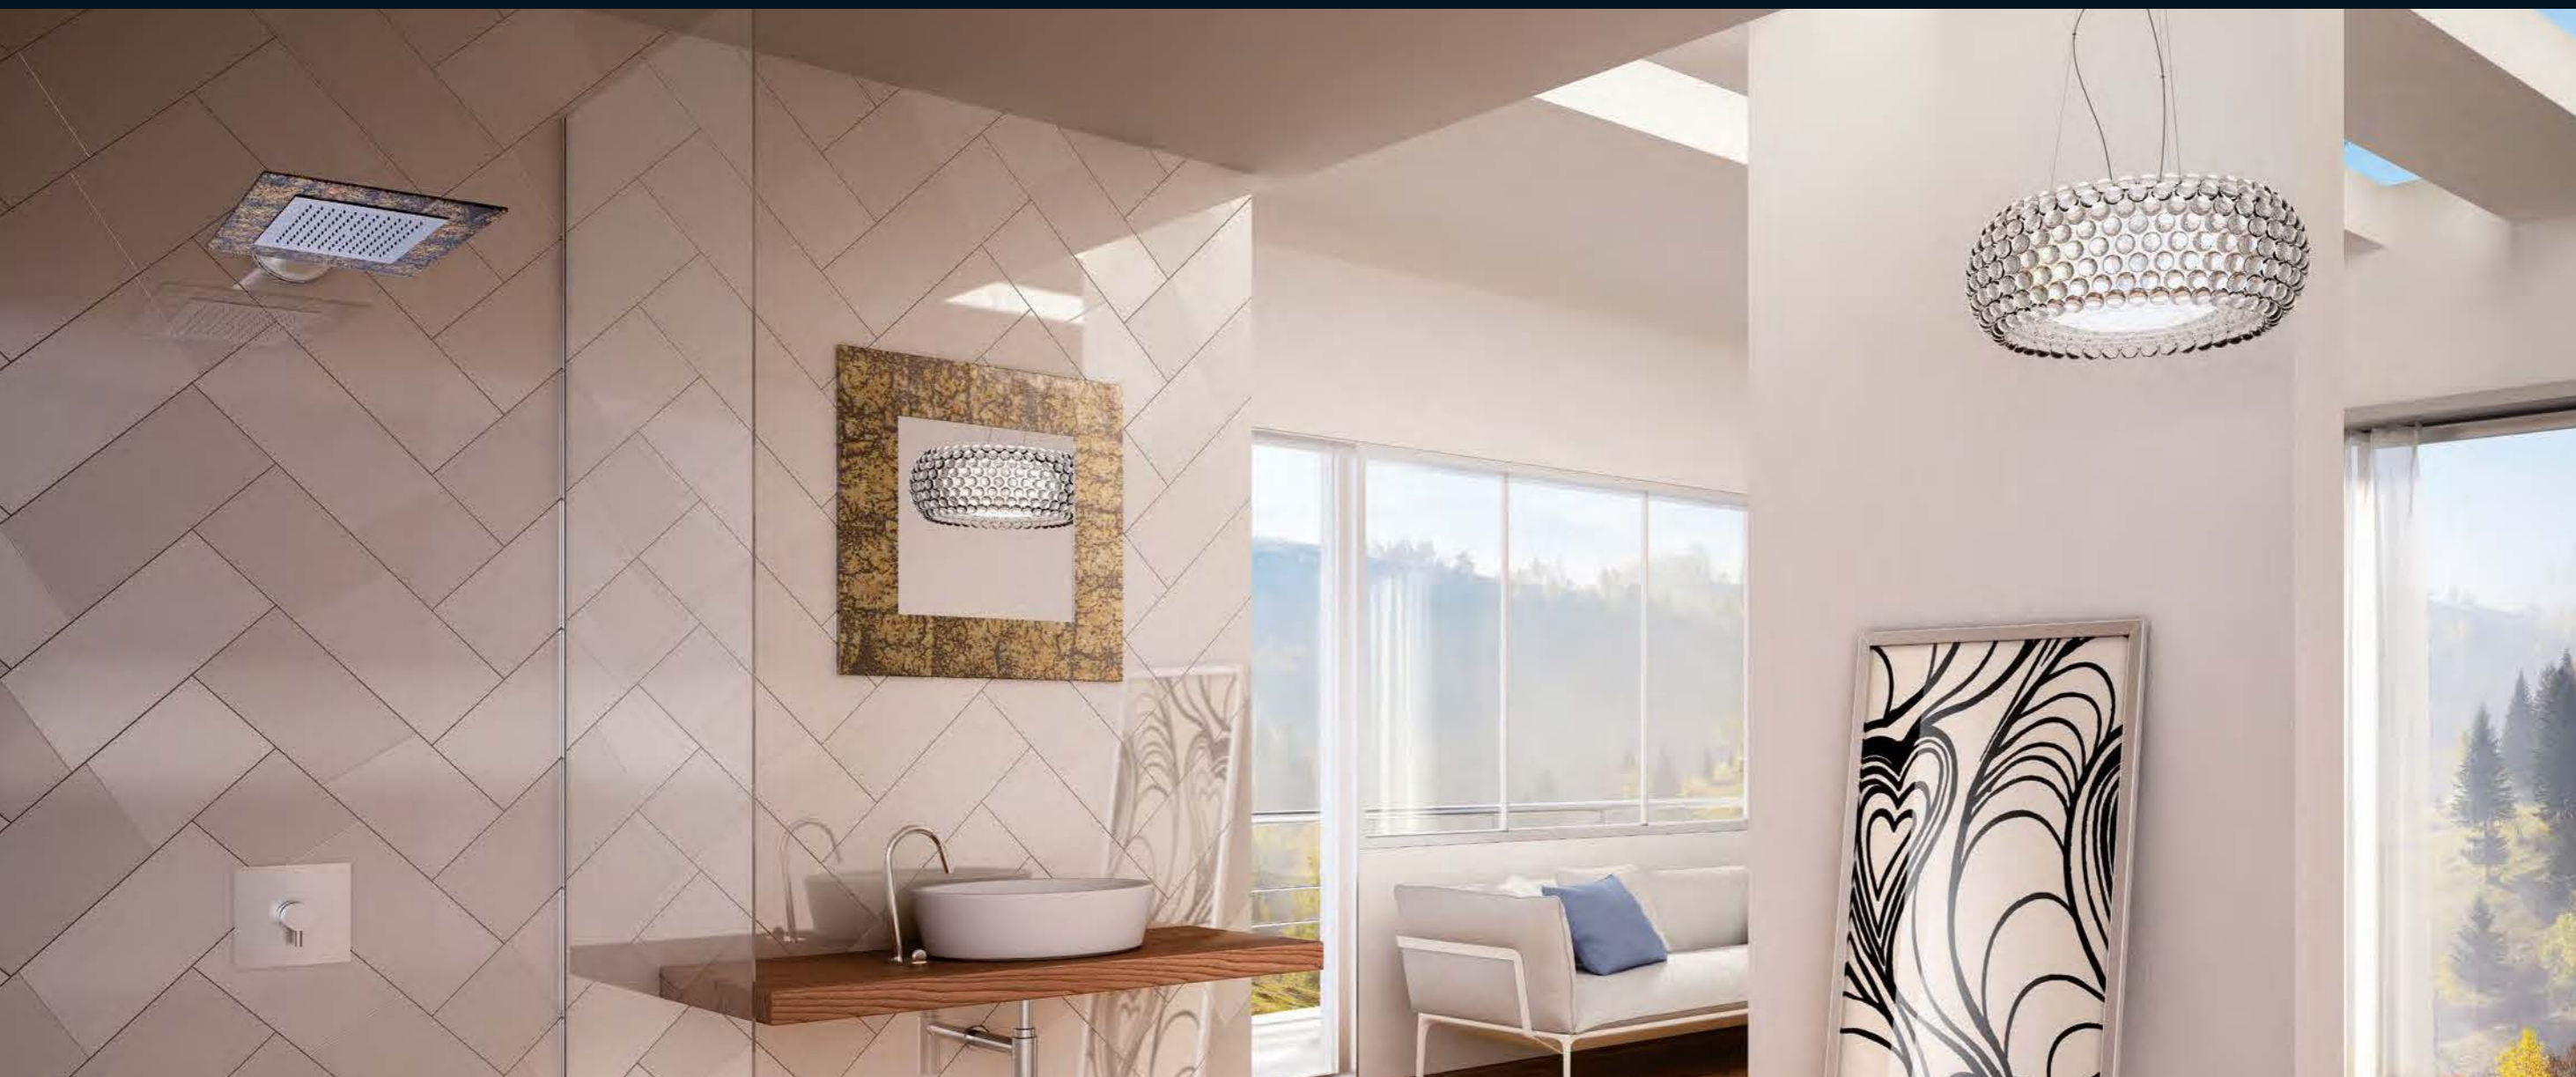

Grazie al sodalizio con il mastro vetraio Nicodemo Marcon, nella linea LAGUNA le esigenze tecniche della doccia incontrano l'arte del vetro di Murano, con risultati d'eccellenza in termini di colore, eleganza e pregio.

Thanks to the association with "maestro" glazier Nicodemo Marcon, in the LAGUNA Collection the technical requirements of the shower meet the venetian art of Murano glass, with excellent results in terms of colours, elegance and prestige.

Grâce à l'alliance établie avec le renommé Maître verrier Nicodemo Marcon, dans la collection LAGUNA les exigences techniques de la pomme de douche rencontrent l'art du verre de Murano, aboutissant à l'excellence d'une esthétique aux transparences colorées, précieuse et raffinée.

Laguna