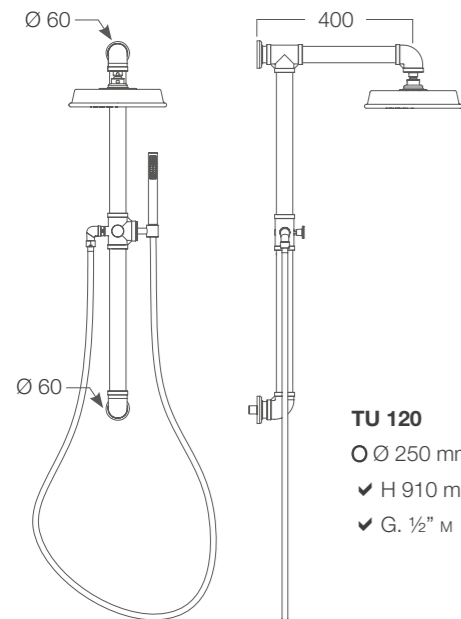

Colonna doccia incasso TU-YO, soffione CIRANÒ Ø 250 mm, doccia MINIMALISTA in ABS*, flessibile RAGNO (per bianco e nero) o SILVER 1750 mm.
(Soffione tinta unita ☐ BI ☐ RO ☐ NE)

✓ TU 120

TU-YO built-in shower column, CIRANÒ showerhead Ø 250 mm, MINIMALISTA ABS hand shower*, RAGNO (on white and black) or SILVER flexible hose 1750 mm.

Colonne de douche encastrée TU-YO, pomme de douche CIRANÒ Ø 250 mm, douchette MINIMALISTA en ABS*, flexible RAGNO (pour blanc et noir) ou SILVER 1750 mm.

* BI / NE - Bianca o nera/White or black/Blanche ou noire.
RU / AR / VE / IX - Cromata/Chrome plated/Chrome.

VARIANTI-COLONNA/
Variations-column/
Variantes-colonne

- BI / NE / RU / AR / VE ..... € 1.300,00 ..... ASR / ASV / DM / LE € 1.400,00
- IX ..... € 1.200,00 ..... ASR / ASV / DM / LE € 1.300,00

TU 120
O Ø 250 mm
✓ H 910 mm
✓ G. 1/2" M

BI - Bianco/White/Blanc NE - Nero/Black/Noir RU - Ruggine/Rust/Rouille
AR - Arancio/Orange VE - Verde/Green/Vert IX - Acciaio/Steel/Acier

RO - Jessica (rosso/red/rouge) NE - Stromboli (grigio/gray/gris)
ASR - Astratto rosso/Abstract red/Abstrait rouge
ASV - Astratto verde/Abstract green/Abstrait vert
DM - Damascato/Damask/Damas LE - Limited Edition