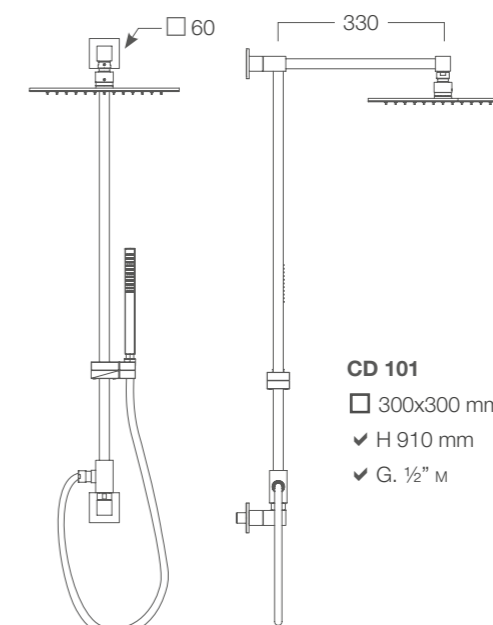

CD 100

□ 300x300 mm  
✓ H 1.212 mm  
✓ G. 1/2" M

CD 101

□ 300x300 mm  
✓ H 910 mm  
✓ G. 1/2" M

**Colonna doccia quadra SUPERMINIMALISTA  
in ottone, getti laterali.**

✓ MQ 190

*SUPERMINIMALISTA square design brass shower  
column with lateral jets.*