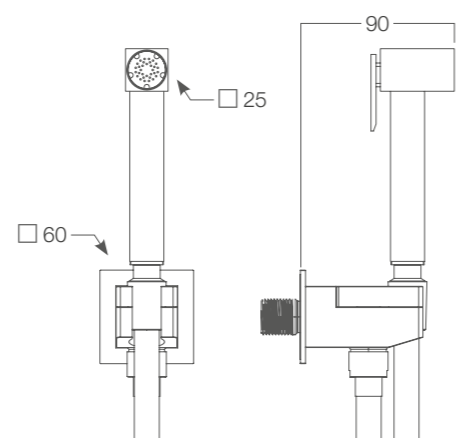

**KSPAT100-07**  
✓ H 128 mm  
✓ G. ½"

**KSPAQ100-09**  
✓ H 143,5 mm  
✓ G. ½"

**KSPAT101-07**  
✓ H 128 mm  
✓ G. ½"

**KSPAQ101-09**  
✓ H 143,5 mm  
✓ G. ½"

Miscelatore PRIMA incasso con supporto in ottone e piastra rettangolare 190x110mm, doccia igienica a pulsante STELLA tonda in ottone, flessibile SILVER 1200 mm.