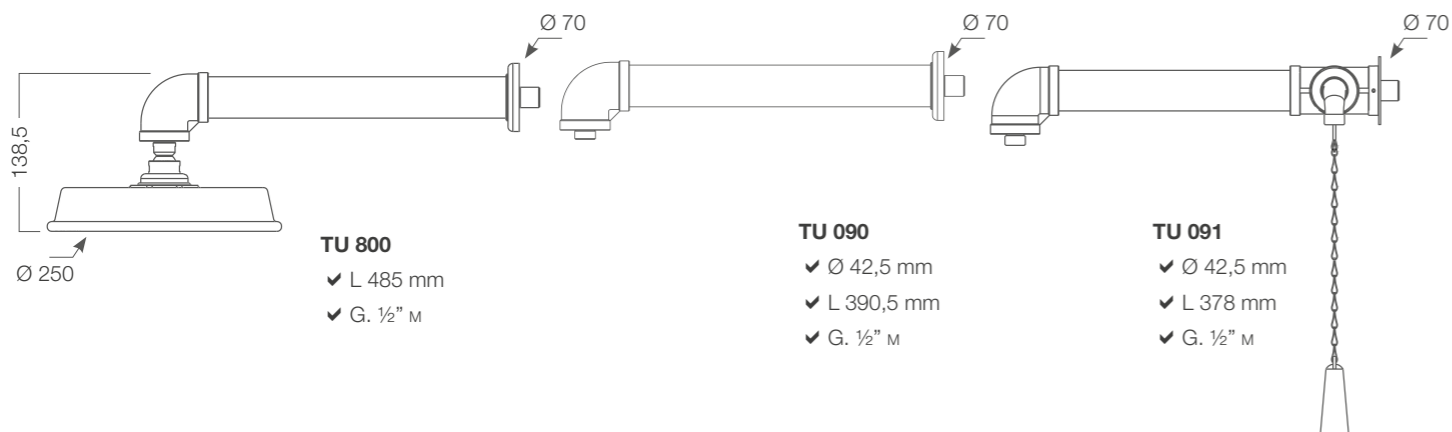

**Braccio doccia TU-YO,
soffione CIRANÒ Ø 250 mm.
(Soffione tinta unita
□ BI ■ RO ■ NE)***
✓ **TU 800**

TU-YO shower arm, CIRANÒ
showerhead Ø 250 mm.
(Plain colour showerhead)*.

Bras douche TU-YO, pomme
de douche CIRANÒ Ø 250 mm.
(Pomme de douche couleur unie)*.

VARIANTI / Variations / Variantes

- BI / NE..... € 500,00
- RU / AR / VE..... € 530,00
- IX..... € 480,00

* Con soffione decorato/
With decorated showerhead/
Avec pomme de douche décorée

- ASR ■ ASV ■ DM ■ LE + € 110,00.

Braccio doccia TU-YO.
✓ **TU 090**

TU-YO shower arm.

Bras douche TU-YO.

VARIANTI / Variations / Variantes

- BI / NE..... € 218,00
- RU / AR / VE..... € 230,00
- IX..... € 210,00

**Braccio doccia TU-YO
con deviatore a catenella.**
✓ **TU 091**

TU-YO shower arm with diverter pull.

Bras douche TU-YO avec inverseur
à chaîne.

VARIANTI / Variations / Variantes

- BI / NE..... € 350,00
- RU / AR / VE..... € 365,00
- IX..... € 320,00

**Colonna doccia TU-YO attacco pavimento,
soffione CIRANÒ Ø 250 mm, doccia
MINIMALISTA in ABS*, flessibile RAGNO
(per bianco e nero) o SILVER 1750 mm.
(Soffione tinta unita □ BI ■ RO ■ NE)**

✓ **TU 100**

TU-YO floor mounted shower column, CIRANÒ
showerhead Ø 250 mm, MINIMALISTA ABS hand
shower*, RAGNO (on white and black)
or SILVER flexible hose 1750 mm.

Colonne de douche TU-YO raccord au sol,
pomme de douche CIRANÒ Ø 250 mm,
douchette MINIMALISTA en ABS*, flexible
RAGNO (pour blanc et noir) ou SILVER 1750 mm.

VARIANTI-COLONNA/
Variations-column/
Variantes-colonne

- BI / NE / RU / AR / VE ..... € 1.850,00..... ASR / ASV / DM / LE € 1.950,00
- IX ..... € 1.750,00..... ASR / ASV / DM / LE € 1.800,00

* BI / NE - Bianca o nera/White or black/Blanche ou noire.
RU / AR / VE / IX - Cromata/Chrome plated/Chrome.

BI - Bianco/White/Blanc NE - Nero/Black/Noir RU - Ruggine/Rust/Rouille
AR - Arancio/Orange VE - Verde/Green/Vert IX - Acciaio/Steel/Acier