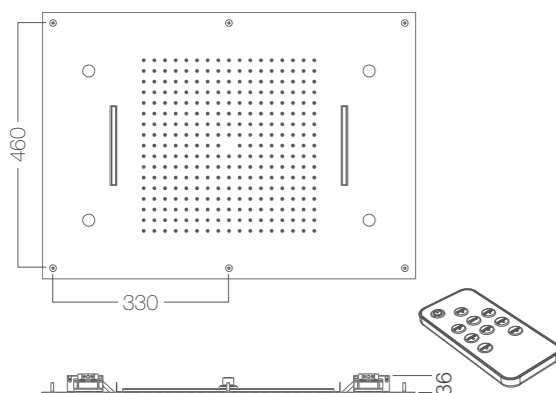

*Pomme de douche plafond carrée KINGS 900x900 mm, encastrée, 2 cascades, 6 jets brumiseurs, chromothérapie avec radiocommande.*

VARIANTI / Variations / Variantes

- IX ..... € 4.200,00

BIO - Bianco opaco/Matte white/Blanche mate NEO - Nero opaco/Matte black/Noire mate ORO - Oro/Gold/Or IX - Acciaio/Steel/Acier