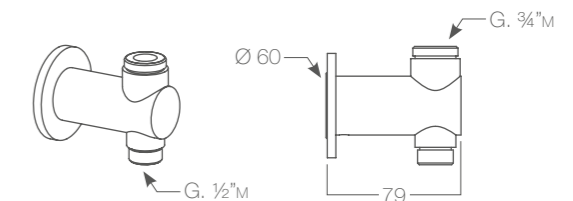

CT 100

○ Ø 300 mm
✓ H 915/1.290 mm
✓ G. 1/2" M