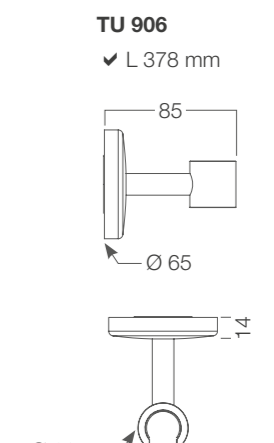

TU 906
✓ L 378 mm