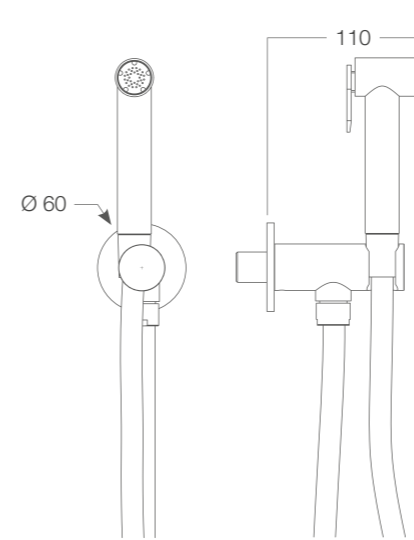

SH 801
✓ G. 1/2" M