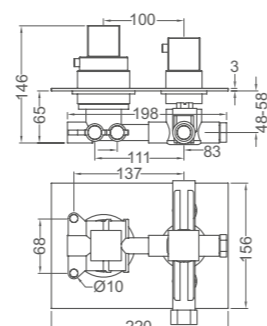

- ✓ L 150 mm
- ✓ H 200 mm
- ✓ G. 1/2" F

**TEQ 003**

- ✓ L 150 mm
- ✓ H 200 mm
- ✓ G. 1/2" F

**TET 007-01**

- ✓ L 160 mm
- ✓ H 220 mm
- ✓ G. 1/2" F

**TEQ 007**

- ✓ L 160 mm
- ✓ H 220 mm
- ✓ G. 1/2" F

**Termostatico incasso 2 vie tondo.**  
✓ TET 021