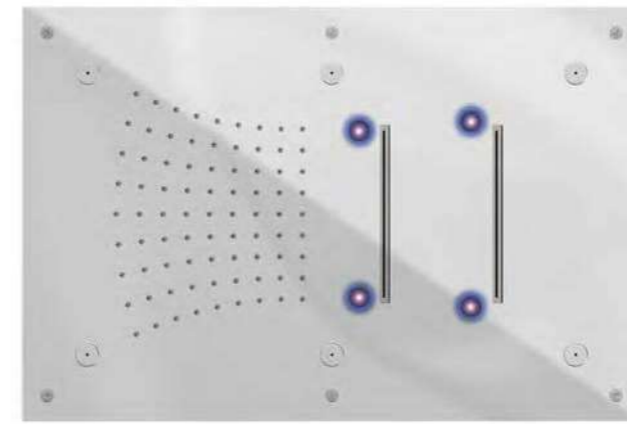

Soffione rettangolare KINGS
600x400 mm ad incasso,
2 cascate, 6 nebulizzatori,
cromoterapia con radiocomando.

✓ KI 231

KINGS rectangular ceiling mounted
showerhead 600x400 mm,
2 cascades, 6 mist sprays,
chromotherapy with remote control.

Pomme de douche plafond
rectangulaire KINGS 600x400 mm,
encastrée, 2 cascades, 6 jets brumiseurs,
chromothérapie avec radiocommande.

VARIANTI / Variations / Variantes

■ IX ..... € 2.300,00
■ ORO ..... € 2.650,00
■ NEO / BIO ..... € 2.500,00