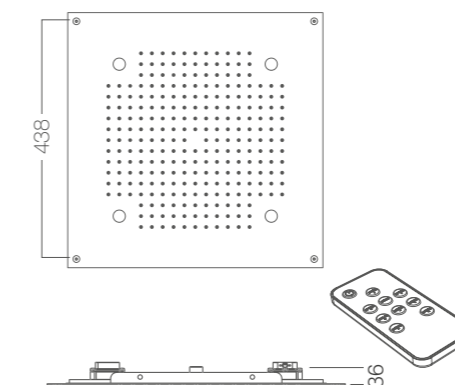

GY 477 ✓ L/H 470 mm ✓ G. 1/2" M