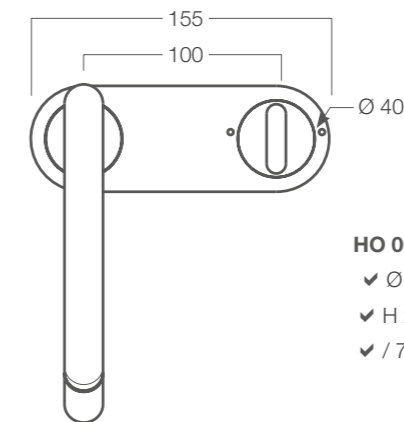

SENZA SCARICO/Without waste/Sans vidage.

HO 004 / HO 104

- ✓ Ø 20 mm
- ✓ H 241 mm
- ✓ / 7°