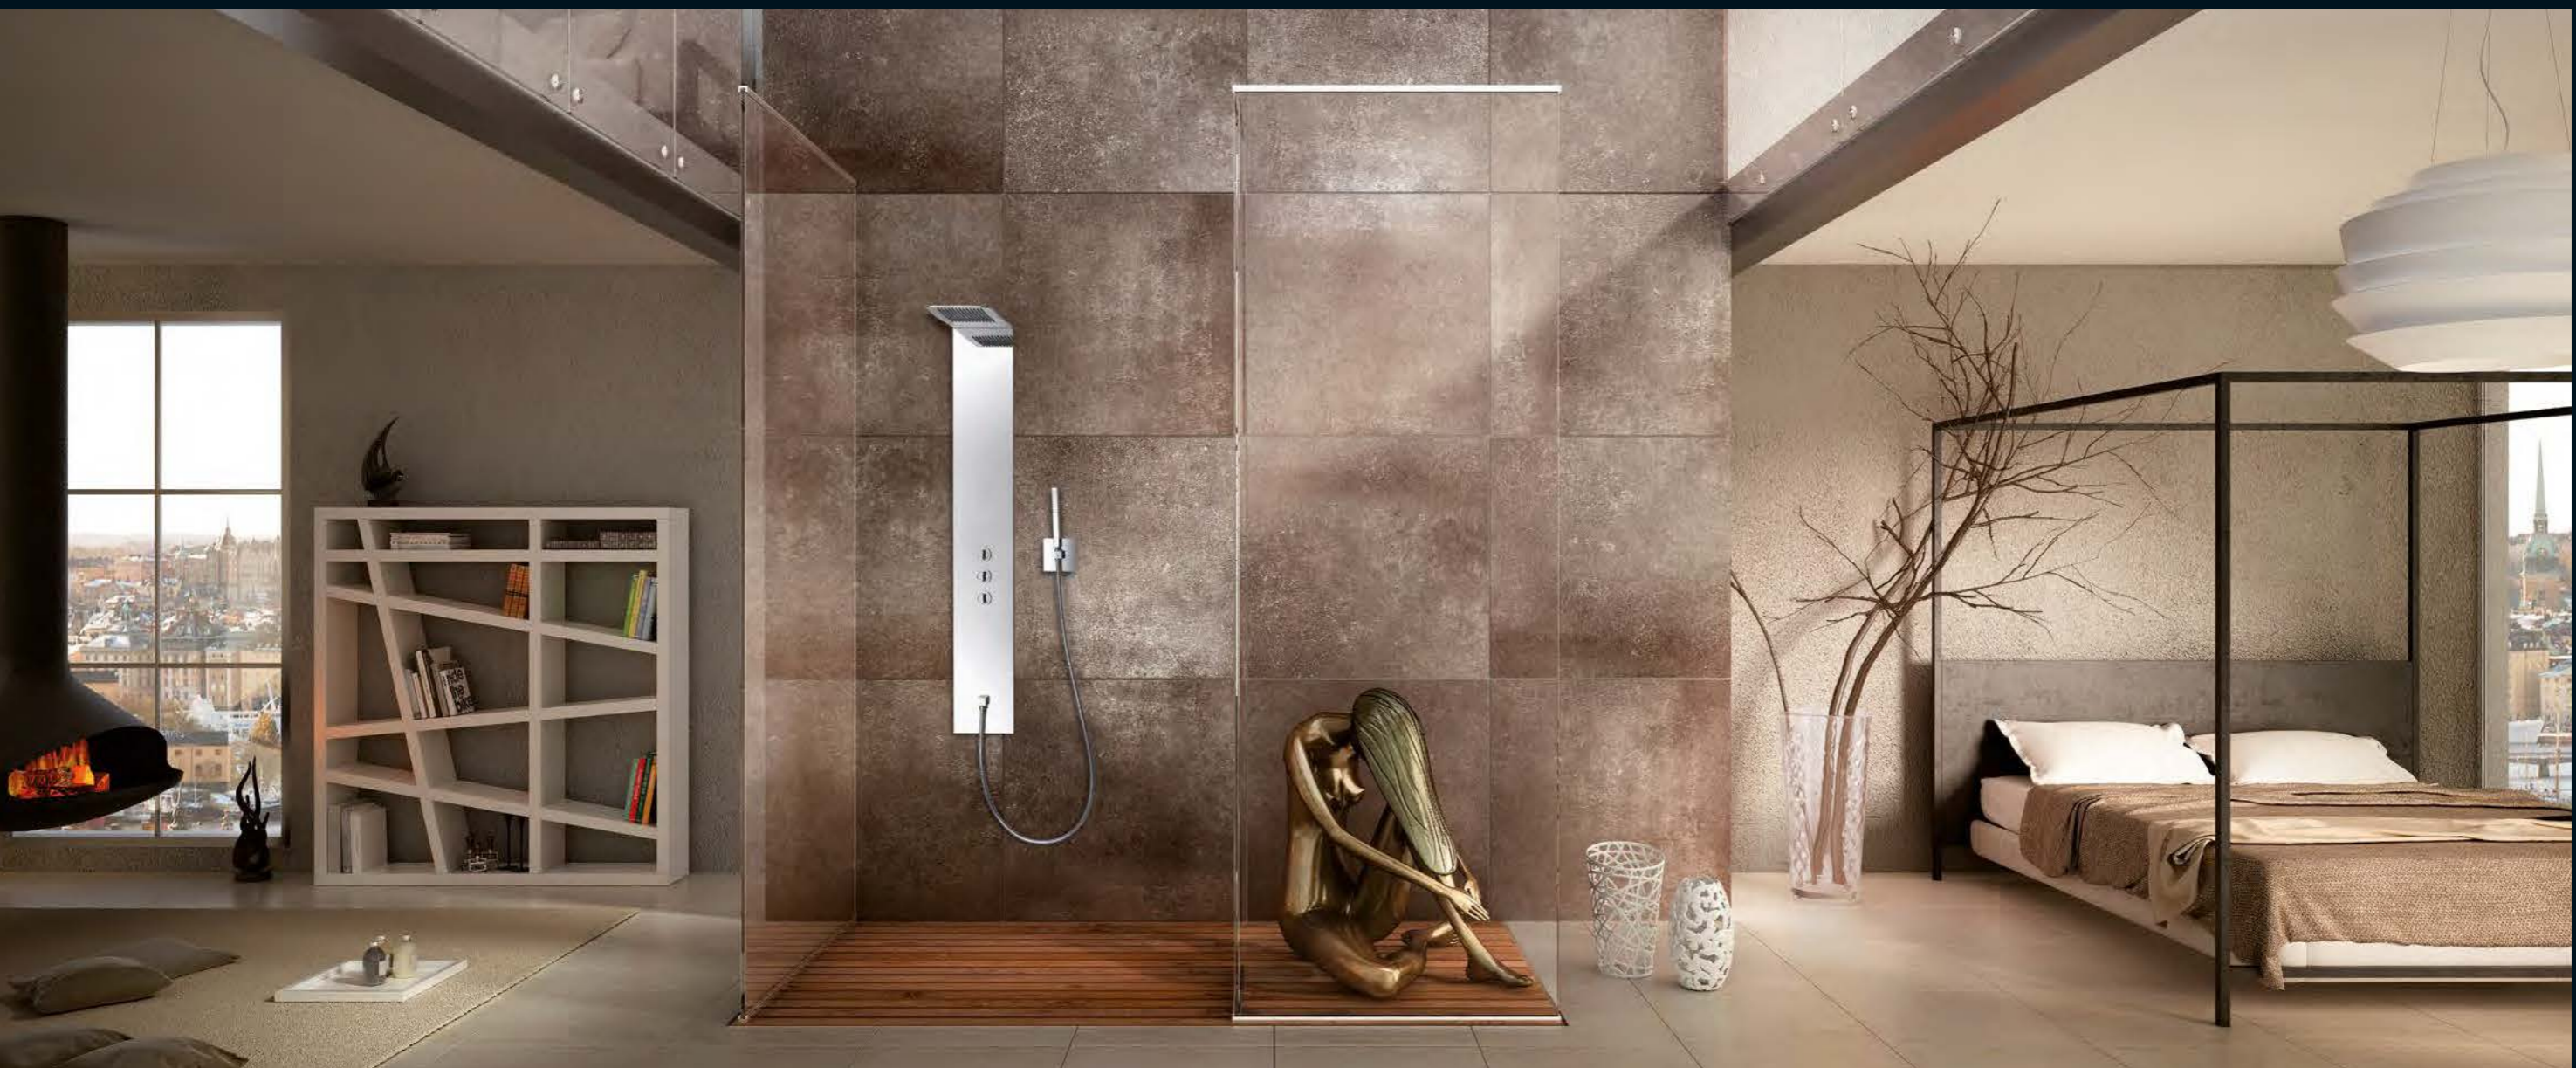

L'eleganza dell'essenzialità. Rettangolare o arrotondata è la soluzione ideale per rinnovare il bagno senza interventi di demolizione. Studiato appositamente per essere utilizzato anche sulle pareti in cartongesso grazie al particolare attacco.

Elegance of the basic. Rectangular or rounded it's the perfect solution to renew bathroom without demolition. Its fixing system is specifically studied to be used on plasterboard walls too.

L'élégance de l'essentialité. Rectangulaire ou arrondi c'est la meilleure solution pour rénover la salle de bain sans démolir. Étudié spécialement pour être utilisé sur les mur en placoplâtre par son particulier system de fixation.

Street