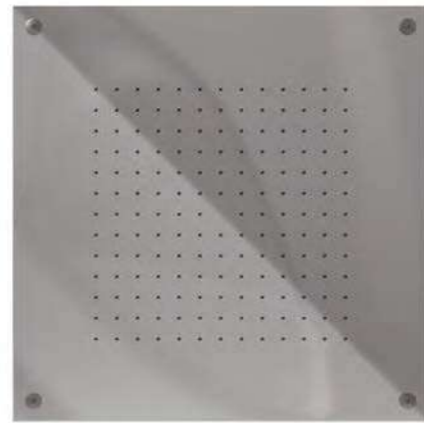

Soffione quadro KINGS
350x350 mm ad incasso.

✓ KI 411

KINGS square ceiling mounted showerhead 350x350 mm.

Pomme de douche carrée KINGS 350x350 mm, encastrée.

VARIANTI / Variations / Variantes

■ IX	€ 640,00
■ ORO	€ 860,00
■ NEO / BIO	€ 750,00

Soffione quadro KINGS
400x400 mm ad incasso.

✓ KI 412

KINGS square ceiling mounted showerhead 400x400 mm.

Pomme de douche carrée KINGS 400x400 mm, encastrée.

VARIANTI / Variations / Variantes

■ IX	€ 650,00
■ ORO	€ 880,00
■ NEO / BIO	€ 770,00

Soffione quadro KINGS
500x500 mm ad incasso.

✓ KI 414

KINGS square ceiling mounted showerhead 500x500 mm.

Pomme de douche carrée KINGS 500x500 mm, encastrée.

VARIANTI / Variations / Variantes

■ IX	€ 800,00
■ ORO	€ 1.050,00
■ NEO / BIO	€ 950,00

BIO - Bianco opaco/Matte white/Blanche mate NEO - Nero opaco/Matte black/Noire mate ORO - Oro/Gold/Or IX - Acciaio/Steel/Acier