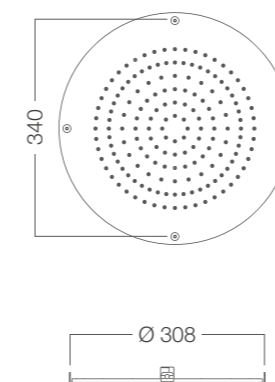

KI 011
✓ Ø 350 mm
✓ G. 1/2" M